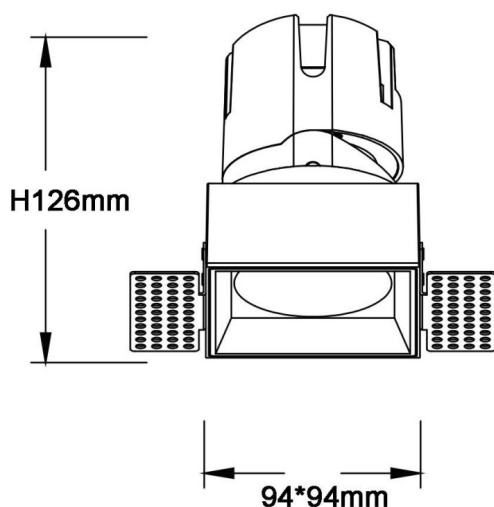

### ZENITH IP65S Smart Trimless

Downlight Lavov de la gamme ZENITH IP65S Smart Trimless, d'une puissance de 30 W et d'un angle de faisceau de 24°.

Température de couleur : 4 000 K. Couleur : noir. Flux lumineux total : 2 400 lm. Efficacité lumineuse : 80 lm/W. Fabriqué en aluminium moulé sous pression. Indice de protection : IP65.

Isolation : classe II. Driver sans fil Casambi DALI+. UGR 19. IRC 80.

Dimensions	
Product dimensions (mm)	94*94*146mm

### Dessin technique

Code article	86.DS87.2429.02
Type de produit	Intérieurs
Catégorie	Spots Encastrés
Famille	ZENITH
Sous-famille	ZENITH IP65S Smart Trimless
Pictograms	

<b>Produit</b>	
Puissance système (W)	30
Flux lumineux utile (lm)	2400
Efficacité lumineuse (lm/W)	80
Angle de faisceau	24
Durée de vie	50000 h L80B10
IP	65
Classe d'isolation	Classe II
Finition	noir
U. G. R	19
Équipement	DALI+wireless Casambi
Flicker Free	oui
Source lumineuse	LED
Température de couleur (K)	4000
Uniformité chromatique (SDCM)	SDCM3
CRI	80