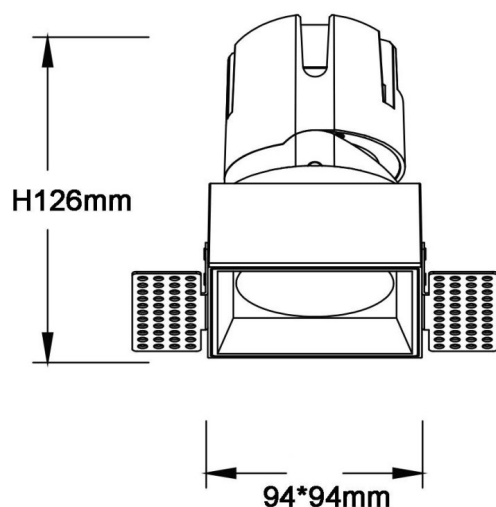

### ZENITH IP65S Smart Trimless

Downlight Lavov de la gamme ZENITH IP65S Smart Trimless, d'une puissance de 30 W et d'un angle de faisceau de 60°. Température de couleur : 4 000 K (blanc). Flux lumineux total : 2 400 lm. Efficacité lumineuse : 80 lm/W. Construction en aluminium moulé sous pression. Indice de protection : IP65. Isolation : classe II. Driver sans fil Casambi DALI+. UGR 19. IRC 80.

Dimensions	
Product dimensions (mm)	94*94*146mm

### Dessin technique

Code article	86.DS87.2449.01
Type de produit	Intérieurs
Catégorie	Spots Encastrés
Famille	ZENITH
Sous-famille	ZENITH IP65S Smart Trimless
Pictograms	

Produit	
Puissance système (W)	30
Flux lumineux utile (lm)	2400
Efficacité lumineuse (lm/W)	80
Angle de faisceau	60
Durée de vie	50000 h L80B10
IP	65
Classe d'isolation	Classe II
Finition	Blanc
U. G. R	19
Équipement	DALI+wireless Casambi
Flicker Free	oui
Source lumineuse	LED
Température de couleur (K)	4000
Uniformité chromatique (SDCM)	SDCM3
CRI	80