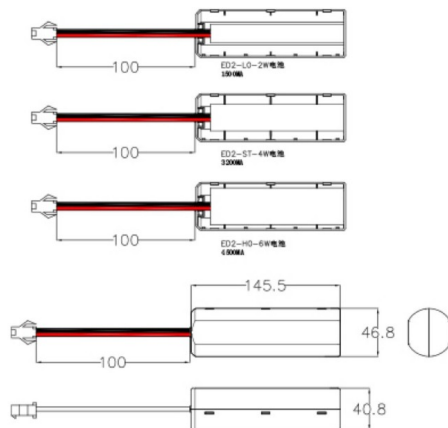

E-bulk accessories

Raccord encastré. Matériau : métal blanc.

| | |
|------------------------|-----------------------------|
| Code article | 86.E001.0002.01 |
| Type de produit | Éclairage de secours |
| Catégorie | Appliques murales |
| Famille | E-BULK |
| Sous-famille | E-bulk accessories |
| Pictograms | |

Dessin technique

| | |
|-----------------|--------------|
| Produit | |
| Finition | Blanc |