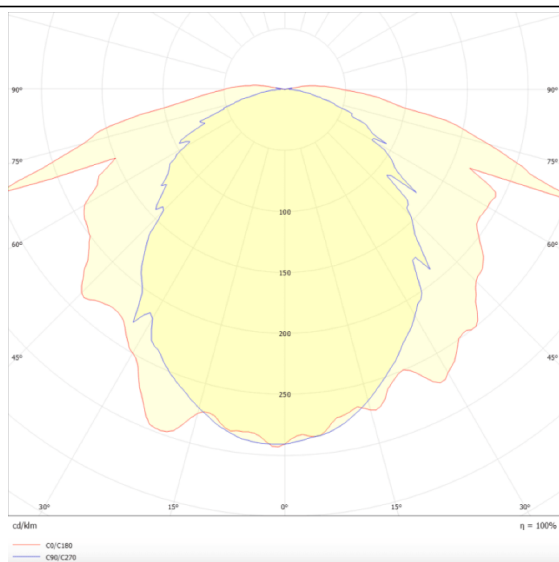

E-BULK

Applique murale 3 W, autonomie de 3 heures en blanc. Flux lumineux de 200 lm. Batterie LiFePO4 6,4 V 1500 mAh (autonomie de 3 heures). Interrupteur marche/arrêt.

Code article	86.E001.1501.01
Type de produit	Éclairage de secours
Catégorie	Appliques murales
Famille	E-BULK
Pictograms	

Dessin technique

Distribution photométrique

Produit	
Puissance système (W)	3
Flux lumineux utile (lm)	200
IP	65
Classe d'isolation	Classe II
Finition	blanc
Driver intégré	oui
Équipement	ON-OFF
Source lumineuse	LED
Type de LED	SMD
Température de couleur (K)	5000
CRI	>70
Emergency battery life time	3