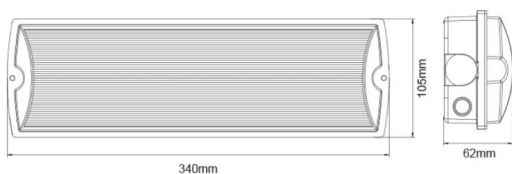

E-BULK

Applique murale 3 W, autonomie de 3 heures en blanc. Flux lumineux de 200 lm. Batterie LiFePO4 6,4 V 1500 mAh (autonomie de 3 heures). Interrupteur marche/arrêt.

Code article	86.E001.1501.01
Type de produit	Éclairage de secours
Catégorie	Appliques murales
Famille	E-BULK
Pictograms	

Dessin technique

Distribution photométrique

Produit	
Puissance système (W)	3
Flux lumineux utile (lm)	200
IP	65
Classe d'isolation	Classe II
Finition	blanc
Driver intégré	oui
Équipement	ON-OFF
Source lumineuse	LED
Type de LED	SMD
Température de couleur (K)	5000
CRI	>70
Emergency battery life time	3