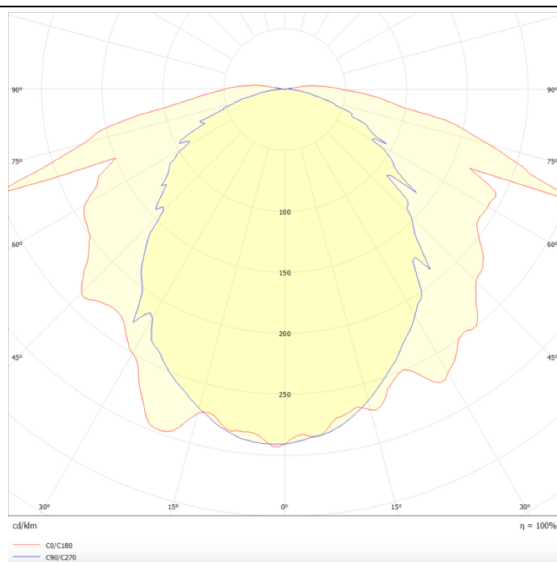

E-BULK

Applique murale 3 W, autonomie de 3 heures en blanc. Flux lumineux de 200 lm. Batterie LiFePO4 6,4 V 1500 mAh (autonomie de 3 heures). Interrupteur marche/arrêt.

Code article	86.E001.1501.01
Type de produit	Éclairage de secours
Catégorie	Appliques murales
Famille	E-BULK
Sous-famille	E-BULK

Pictograms

Dessin technique

Distribution photométrique

Produit

Puissance système (W)	3
Flux lumineux utile (lm)	200
IP	65
Classe d'isolation	Classe II
Finition	blanc
Driver intégré	oui
Équipement	ON-OFF
Source lumineuse	LED
Type de LED	SMD
Température de couleur (K)	5000
CRI	>70
Emergency battery life time	3