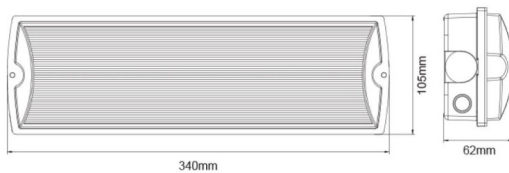

E-BULK

Applique murale 3 W, autonomie de 3 heures en blanc. Flux lumineux de 200 lm. Batterie LiFePO4 6,4 V 1500 mAh (autonomie de 3 heures). Interrupteur marche/arrêt.

Code article	86.E001.1501.01
Type de produit	Éclairage de secours
Catégorie	Appliques murales
Famille	E-BULK
Sous-famille	E-BULK

Pictograms

Dessin technique

Distribution photométrique

Produit

Puissance système (W)	3
Flux lumineux utile (lm)	200
IP	65
Classe d'isolation	Classe II
Finition	blanc
Driver intégré	oui
Équipement	ON-OFF
Source lumineuse	LED
Type de LED	SMD
Température de couleur (K)	5000
CRI	>70
Emergency battery life time	3