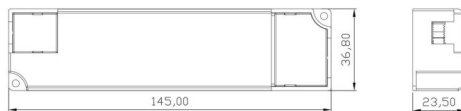

Code article	86.E002.0003.00
Type de produit	Éclairage de secours
Catégorie	trousse d'urgence
Famille	E-KIT
Pictograms	

Dessin technique

Produit	
Puissance système (W)	6
Emergency battery life time	3