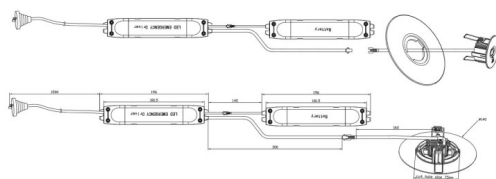

E-DOWNLIGHT

Spot encastré de secours 3 W, autonomie de 3 heures, lentille symétrique blanche. Contrôlé par un circuit intégré intelligent avec fonction d'autotest. Fabriqué en aluminium moulé sous pression, il est doté d'une lentille symétrique en polycarbonate pour un éclairage de sécurité optimal. Batteries LiFePO4 longue durée. Interrupteur marche/arrêt.

Dessin technique

Distribution photométrique

Code article	86.E003.1521.01
Type de produit	Éclairage de secours
Catégorie	éclairage de secours
Famille	E-DOWNLIGHT
Pictograms	

Produit	
Puissance système (W)	3
Flux lumineux utile (lm)	220
Angle de faisceau	148
IP	20
Classe d'isolation	Classe II
Finition	blanc
Driver intégré	oui
Équipement	ON-OFF
Source lumineuse	LED
Type de LED	SMD
Température de couleur (K)	5000
CRI	>70
Emergency battery life time	3