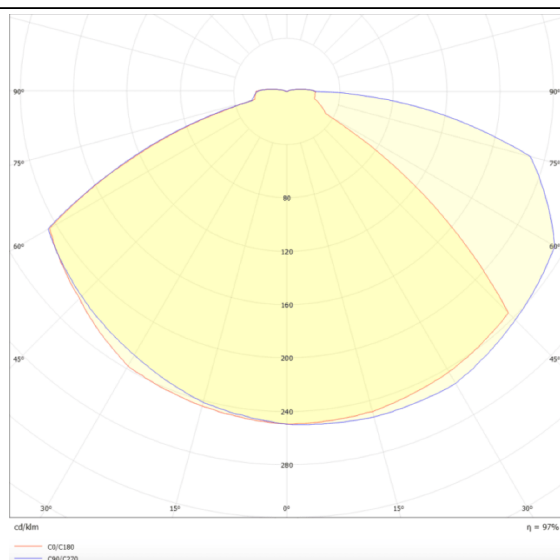

E-DOWNLIGHT

Spot encastré de secours 3 W, autonomie de 3 heures, lentille symétrique blanche. Contrôlé par un circuit intégré intelligent avec fonction d'autotest. Fabriqué en aluminium moulé sous pression, il est doté d'une lentille symétrique en polycarbonate pour un éclairage de sécurité optimal. Batteries LiFePO4 longue durée. Interrupteur marche/arrêt.

Dessin technique

Distribution photométrique

Code article	86.E003.1521.01
Type de produit	Éclairage de secours
Catégorie	éclairage de secours
Famille	E-DOWNLIGHT
Pictograms	

Produit	
Puissance système (W)	3
Flux lumineux utile (lm)	220
Angle de faisceau	148
IP	20
Classe d'isolation	Classe II
Finition	blanc
Driver intégré	oui
Équipement	ON-OFF
Source lumineuse	LED
Type de LED	SMD
Température de couleur (K)	5000
CRI	>70
Emergency battery life time	3