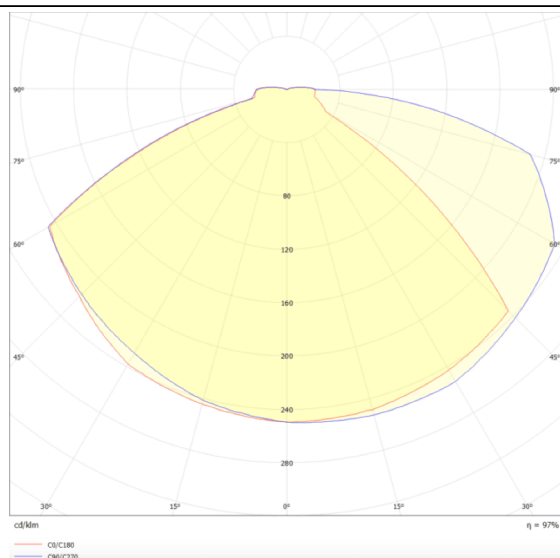

E-DOWNLIGHT

Spot encastré de secours 3 W, autonomie de 3 heures, lentille symétrique, noir. Contrôlé par un circuit intégré intelligent avec fonction d'autotest. Fabriqué en aluminium moulé sous pression, il est doté d'une lentille symétrique en polycarbonate pour un éclairage de sécurité optimal. Batteries LiFePO4 longue durée. Interrupteur marche/arrêt.

Dessin technique

Distribution photométrique

Code article	86.E003.1521.02
Type de produit	Éclairage de secours
Catégorie	éclairage de secours
Famille	E-DOWNLIGHT
Pictograms	

Produit	
Puissance système (W)	3
Flux lumineux utile (lm)	220
Angle de faisceau	148
IP	20
Classe d'isolation	Classe II
Finition	noir
Driver intégré	oui
Équipement	ON-OFF
Source lumineuse	LED
Type de LED	SMD
Température de couleur (K)	5000
CRI	>70
Emergency battery life time	3