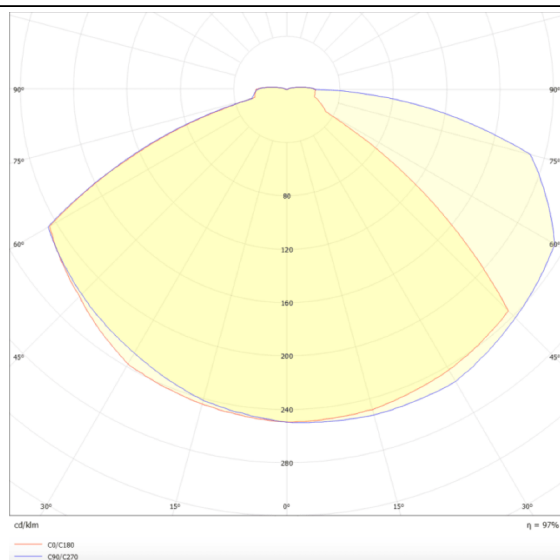

E-DOWNLIGHT

Spot encastré de secours 3 W, autonomie de 3 heures, lentille symétrique, noir. Contrôlé par un circuit intégré intelligent avec fonction d'autotest. Fabriqué en aluminium moulé sous pression, il est doté d'une lentille symétrique en polycarbonate pour un éclairage de sécurité optimal. Batteries LiFePO4 longue durée. Interrupteur marche/arrêt.

Dessin technique

Distribution photométrique

Code article	86.E003.1521.02
Type de produit	Éclairage de secours
Catégorie	éclairage de secours
Famille	E-DOWNLIGHT
Pictograms	

Produit	
Puissance système (W)	3
Flux lumineux utile (lm)	220
Angle de faisceau	148
IP	20
Classe d'isolation	Classe II
Finition	noir
Driver intégré	oui
Équipement	ON-OFF
Source lumineuse	LED
Type de LED	SMD
Température de couleur (K)	5000
CRI	>70
Emergency battery life time	3