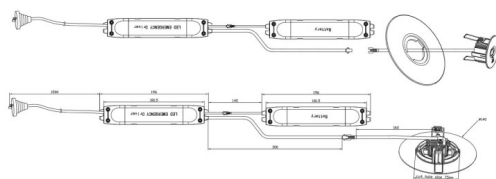

E-DOWNLIGHT

Spot encastré de secours 3 W, autonomie de 3 heures, lentille symétrique, noir. Contrôlé par un circuit intégré intelligent avec fonction d'autotest. Fabriqué en aluminium moulé sous pression, il est doté d'une lentille symétrique en polycarbonate pour un éclairage de sécurité optimal. Batteries LiFePO4 longue durée. Interrupteur marche/arrêt.

Dessin technique

Distribution photométrique

Code article	86.E003.1521.02
Type de produit	Éclairage de secours
Catégorie	éclairage de secours
Famille	E-DOWNLIGHT
Pictograms	

Produit	
Puissance système (W)	3
Flux lumineux utile (lm)	220
Angle de faisceau	148
IP	20
Classe d'isolation	Classe II
Finition	noir
Driver intégré	oui
Équipement	ON-OFF
Source lumineuse	LED
Type de LED	SMD
Température de couleur (K)	5000
CRI	>70
Emergency battery life time	3