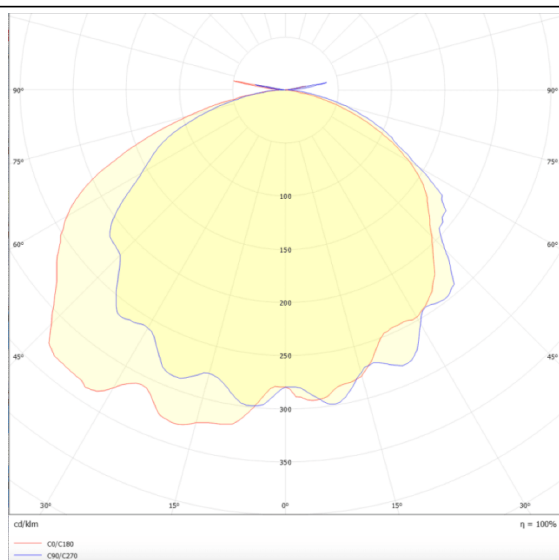

E-EXIT

Feu de signalisation d'urgence, montage en surface, double face, 1 W, 3 h d'autonomie. Blanc. Test manuel, autotest à la demande. Comprend des flèches directionnelles (droite, gauche, haut, bas). Batteries LiFePO4 longue durée. Interrupteur marche/arrêt.

Code article	86.E004.1501.01
Type de produit	Éclairage de secours
Catégorie	Signalétique lumineuse
Famille	E-EXIT
Pictograms	

Dessin technique

Distribution photométrique

Produit	
Puissance système (W)	1
Angle de faisceau	180
IP	20
Classe d'isolation	Classe II
Finition	blanc
Driver intégré	oui
Équipement	ON-OFF
Source lumineuse	LED
Type de LED	SMD
Température de couleur (K)	5000
CRI	>70
Emergency battery life time	3