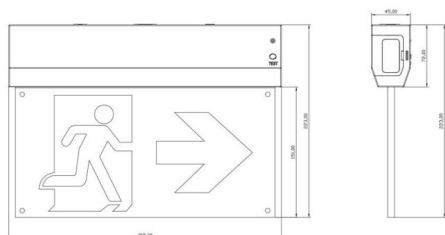

E-EXIT

Feu de signalisation d'urgence, montage en surface, double face, 1 W, 3 h d'autonomie. Blanc. Test manuel, autotest à la demande. Comprend des flèches directionnelles (droite, gauche, haut, bas). Batteries LiFePO4 longue durée. Interrupteur marche/arrêt.

Code article	86.E004.1501.01
Type de produit	Éclairage de secours
Catégorie	Signalétique lumineuse
Famille	E-EXIT
Pictograms	

Dessin technique

Distribution photométrique

Produit	
Puissance système (W)	1
Angle de faisceau	180
IP	20
Classe d'isolation	Classe II
Finition	blanc
Driver intégré	oui
Équipement	ON-OFF
Source lumineuse	LED
Type de LED	SMD
Température de couleur (K)	5000
CRI	>70
Emergency battery life time	3