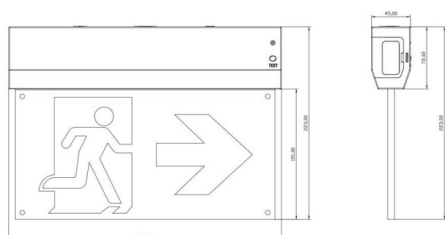

E-EXIT

Feu de signalisation d'urgence, montage en surface, double face, 1 W, 3 h d'autonomie. Blanc. Test manuel, autotest à la demande. Comprend des flèches directionnelles (droite, gauche, haut, bas). Batteries LiFePO4 longue durée. Interrupteur marche/arrêt.

Code article	86.E004.1501.01
Type de produit	Éclairage de secours
Catégorie	Signalétique lumineuse
Famille	E-EXIT
Sous-famille	E-EXIT
Pictograms	

Dessin technique

Distribution photométrique

Produit	
Puissance système (W)	1
Angle de faisceau	180
IP	20
Classe d'isolation	Classe II
Finition	blanc
Driver intégré	oui
Équipement	ON-OFF
Source lumineuse	LED
Type de LED	SMD
Température de couleur (K)	5000
CRI	>70
Emergency battery life time	3