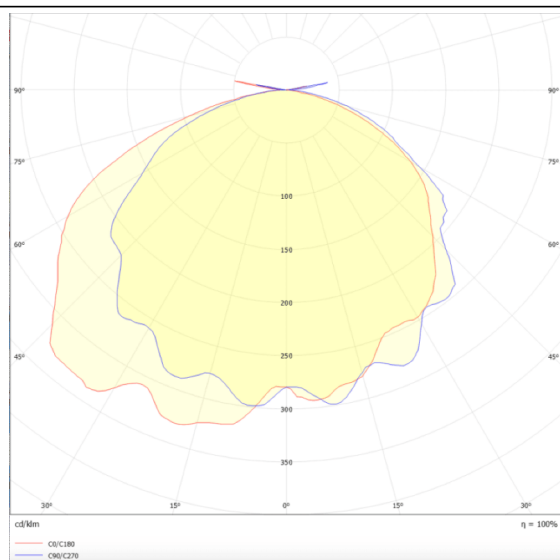

E-EXIT

Feu de signalisation d'urgence, montage en surface, double face, 1 W, 3 h d'autonomie. Blanc. Test manuel, autotest à la demande. Comprend des flèches directionnelles (droite, gauche, haut, bas). Batteries LiFePO4 longue durée. Interrupteur marche/arrêt.

Code article	86.E004.1501.01
Type de produit	Éclairage de secours
Catégorie	Signalétique lumineuse
Famille	E-EXIT
Sous-famille	E-EXIT
Pictograms	

Dessin technique

Distribution photométrique

Produit	
Puissance système (W)	1
Angle de faisceau	180
IP	20
Classe d'isolation	Classe II
Finition	blanc
Driver intégré	oui
Équipement	ON-OFF
Source lumineuse	LED
Type de LED	SMD
Température de couleur (K)	5000
CRI	>70
Emergency battery life time	3