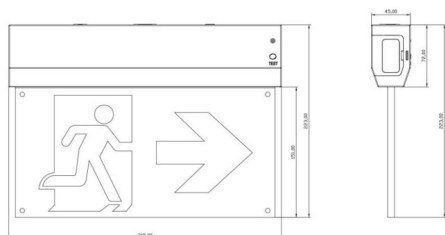

Dessin technique

Produit	
Puissance système (W)	1
Angle de faisceau	180
IP	20
Classe d'isolation	Classe II
Finition	blanc
Driver intégré	oui
Équipement	ON-OFF
Source lumineuse	LED
Type de LED	SMD
Température de couleur (K)	5000
CRI	>70
Emergency battery life time	3