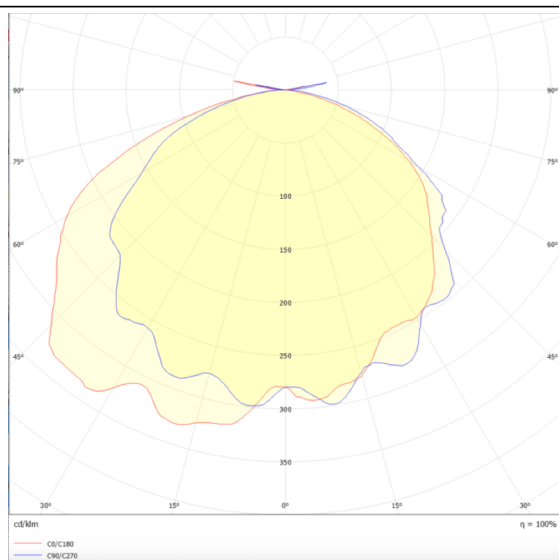

Code article	86.E004.3501.01
Type de produit	Éclairage de secours
Catégorie	Signalétique lumineuse
Famille	E-EXIT

Pictograms

Dessin technique

Distribution photométrique

Produit	
Puissance système (W)	1
Angle de faisceau	180
IP	20
Classe d'isolation	Classe II
Finition	blanc
Driver intégré	oui
Équipement	ON-OFF
Source lumineuse	LED
Type de LED	SMD
Température de couleur (K)	5000
CRI	>70
Emergency battery life time	3