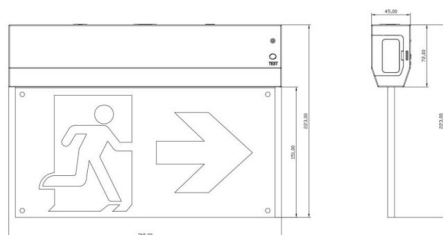

E-EXIT

Feu de signalisation d'urgence, montage sur rail, double face, 1 W, 3 h d'autonomie. Blanc. Test manuel, autotest à la demande. Flèches directionnelles (droite, gauche, haut, bas) incluses. Batteries LiFePO4 longue durée. Interrupteur marche/arrêt.

Code article	86.E004.3501.01
Type de produit	Éclairage de secours
Catégorie	Signalétique lumineuse
Famille	E-EXIT

Pictograms

Dessin technique

Distribution photométrique

Produit	
Puissance système (W)	1
Angle de faisceau	180
IP	20
Classe d'isolation	Classe II
Finition	blanc
Driver intégré	oui
Équipement	ON-OFF
Source lumineuse	LED
Type de LED	SMD
Température de couleur (K)	5000
CRI	>70
Emergency battery life time	3