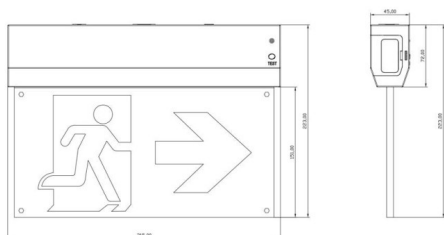

E-EXIT

Feu de signalisation d'urgence, montage sur rail, double face, 1 W, 3 h d'autonomie. Blanc. Test manuel, autotest à la demande. Flèches directionnelles (droite, gauche, haut, bas) incluses. Batteries LiFePO4 longue durée. Interrupteur marche/arrêt.

Code article	86.E004.3501.01
Type de produit	Éclairage de secours
Catégorie	Signalétique lumineuse
Famille	E-EXIT
Sous-famille	E-EXIT
Pictograms	

Dessin technique

Produit	
Puissance système (W)	1
Angle de faisceau	180
IP	20
Classe d'isolation	Classe II
Finition	blanc
Driver intégré	oui
Équipement	ON-OFF
Source lumineuse	LED
Type de LED	SMD
Température de couleur (K)	5000
CRI	>70
Emergency battery life time	3