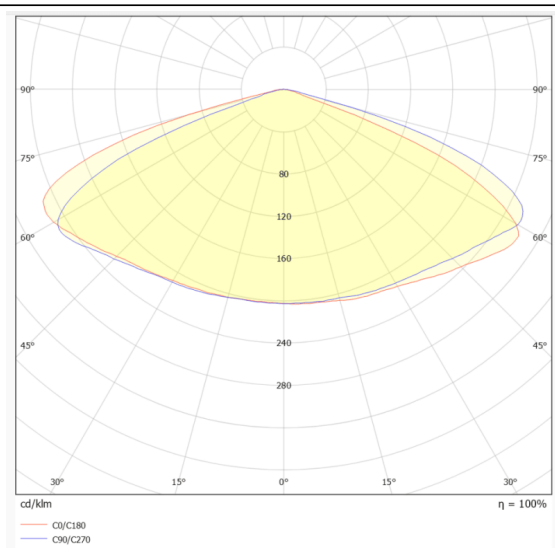

E-DOWNLIGHT

Spot encastré de secours 3 W, autonomie de 3 heures, lentille symétrique blanche. Contrôlé par un circuit intégré intelligent avec fonction d'autotest. Fabriqué en aluminium moulé sous pression, il est doté d'une lentille symétrique en polycarbonate pour un éclairage de sécurité optimal. Batteries LiFePO4 longue durée. Interrupteur marche/arrêt.

Dessin technique

Distribution photométrique

Code article	86.E006.1521.01
Type de produit	Éclairage de secours
Catégorie	éclairage de secours
Famille	E-DOWNLIGHT
Pictograms	

Produit	
Puissance système (W)	3
Flux lumineux utile (lm)	240
Angle de faisceau	148
IP	20
Classe d'isolation	Classe II
Finition	blanc
Driver intégré	oui
Équipement	ON-OFF
Source lumineuse	LED
Type de LED	SMD
Température de couleur (K)	5000
CRI	>70
Emergency battery life time	3