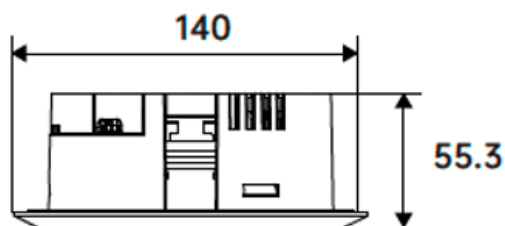

E-DOWNLIGHT

Spot encastré de secours 3 W, autonomie de 3 heures, lentille symétrique blanche. Contrôlé par un circuit intégré intelligent avec fonction d'autotest. Fabriqué en aluminium moulé sous pression, il est doté d'une lentille symétrique en polycarbonate pour un éclairage de sécurité optimal. Batteries LiFePO4 longue durée. Interrupteur marche/arrêt.

Dessin technique

Distribution photométrique

Code article	86.E006.1521.01
Type de produit	Éclairage de secours
Catégorie	éclairage de secours
Famille	E-DOWNLIGHT
Pictograms	

Produit	
Puissance système (W)	3
Flux lumineux utile (lm)	240
Angle de faisceau	148
IP	20
Classe d'isolation	Classe II
Finition	blanc
Driver intégré	oui
Équipement	ON-OFF
Source lumineuse	LED
Type de LED	SMD
Température de couleur (K)	5000
CRI	>70
Emergency battery life time	3