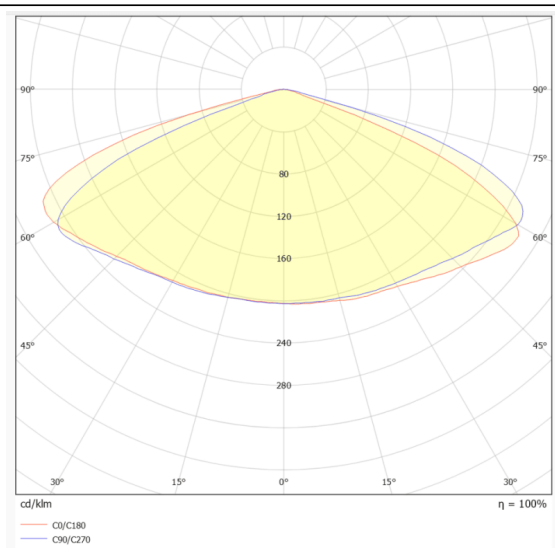

E-DOWNLIGHT

Spot encastré de secours 3 W, autonomie de 3 heures, lentille symétrique, noir. Contrôlé par un circuit intégré intelligent avec fonction d'autotest. Fabriqué en aluminium moulé sous pression, il est doté d'une lentille symétrique en polycarbonate pour un éclairage de sécurité optimal. Batteries LiFePO4 longue durée. Interrupteur marche/arrêt.

Dessin technique

Distribution photométrique

Code article	86.E006.1521.02
Type de produit	Éclairage de secours
Catégorie	éclairage de secours
Famille	E-DOWNLIGHT
Pictograms	

Produit	
Puissance système (W)	3
Flux lumineux utile (lm)	240
Angle de faisceau	148
IP	20
Classe d'isolation	Classe II
Finition	noir
Driver intégré	oui
Équipement	ON-OFF
Source lumineuse	LED
Type de LED	SMD
Température de couleur (K)	5000
CRI	>70
Emergency battery life time	3