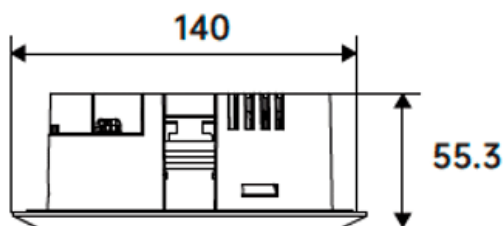

E-DOWNLIGHT

Spot encastré de secours 3 W, autonomie de 3 heures, lentille symétrique, noir. Contrôlé par un circuit intégré intelligent avec fonction d'autotest. Fabriqué en aluminium moulé sous pression, il est doté d'une lentille symétrique en polycarbonate pour un éclairage de sécurité optimal. Batteries LiFePO4 longue durée. Interrupteur marche/arrêt.

Dessin technique

Distribution photométrique

Code article	86.E006.1521.02
Type de produit	Éclairage de secours
Catégorie	éclairage de secours
Famille	E-DOWNLIGHT
Pictograms	

Produit	
Puissance système (W)	3
Flux lumineux utile (lm)	240
Angle de faisceau	148
IP	20
Classe d'isolation	Classe II
Finition	noir
Driver intégré	oui
Équipement	ON-OFF
Source lumineuse	LED
Type de LED	SMD
Température de couleur (K)	5000
CRI	>70
Emergency battery life time	3