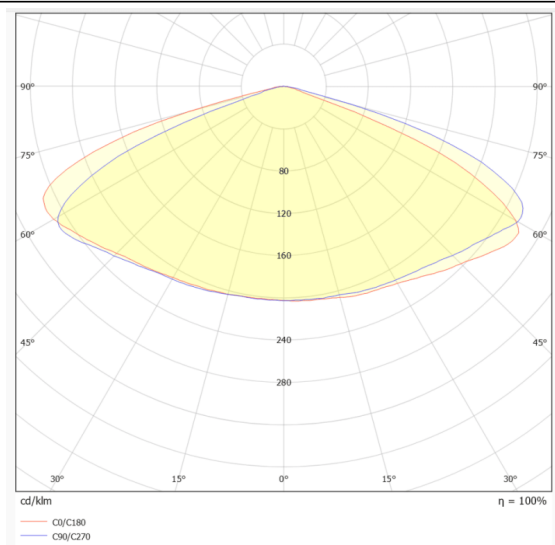

E-S/R DOWNLIGHT

Spot encastré de secours 3 W, autonomie de 3 heures, lentille symétrique, blanc. Contrôlé par un circuit intégré intelligent avec fonction d'autotest. Fabriqué en aluminium moulé sous pression, il est doté d'une lentille symétrique en polycarbonate pour un éclairage anti-panique. Batteries LiFePO4 longue durée. Interrupteur marche/arrêt. 240 lumens.

Dimensions

Product dimensions (mm) **Ø140*55.3mm**

Dessin technique

Distribution photométrique

| | |
|-----------------|----------------------|
| Code article | 86.E007.1521.01 |
| Type de produit | Éclairage de secours |
| Catégorie | éclairage de secours |
| Famille | E-S/R DOWNLIGHT |
| Pictograms | |