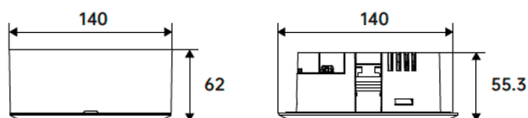

E-S/R DOWNLIGHT

Spot encastré de secours 3 W, autonomie de 3 heures, lentille symétrique, blanc. Contrôlé par un circuit intégré intelligent avec fonction d'autotest. Fabriqué en aluminium moulé sous pression, il est doté d'une lentille symétrique en polycarbonate pour un éclairage anti-panique. Batteries LiFePO4 longue durée. Interrupteur marche/arrêt. 240 lumens.

Dimensions

Product dimensions (mm) **Ø140*55.3mm**

Dessin technique

Distribution photométrique

| | |
|-----------------|----------------------|
| Code article | 86.E007.1521.01 |
| Type de produit | Éclairage de secours |
| Catégorie | éclairage de secours |
| Famille | E-S/R DOWNLIGHT |
| Pictograms | |

| | |
|-----------------------------|-----------|
| Produit | |
| Puissance système (W) | 3 |
| Flux lumineux utile (lm) | 240 |
| Angle de faisceau | 148 |
| IP | 20 |
| Classe d'isolation | Classe II |
| Finition | blanc |
| Driver intégré | oui |
| Équipement | ON-OFF |
| Source lumineuse | LED |
| Type de LED | SMD |
| Température de couleur (K) | 5000 |
| CRI | >70 |
| Emergency battery life time | 3 |