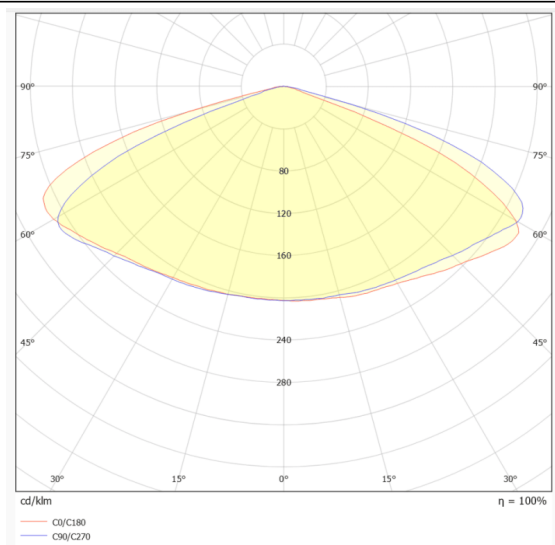

E-S/R DOWNLIGHT

Spot encastré de secours 3 W, autonomie de 3 heures, lentille symétrique, noir. Contrôlé par un circuit intégré intelligent avec fonction d'autotest. Fabriqué en aluminium moulé sous pression, il est doté d'une lentille symétrique en polycarbonate pour un éclairage anti-panique. Batteries LiFePO4 longue durée. Interrupteur marche/arrêt. 240 lumens.

Dimensions

Product dimensions (mm) **Ø140*55.3mm**

Dessin technique

Distribution photométrique

Code article	86.E007.1521.02
Type de produit	Éclairage de secours
Catégorie	éclairage de secours
Famille	E-S/R DOWNLIGHT
Pictograms	

Produit	
Puissance système (W)	3
Flux lumineux utile (lm)	240
Angle de faisceau	148
IP	20
Classe d'isolation	Classe II
Finition	noir
Driver intégré	oui
Équipement	ON-OFF
Source lumineuse	LED
Type de LED	SMD
Température de couleur (K)	5000
CRI	>70
Emergency battery life time	3