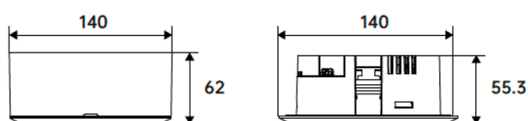

E-S/R DOWNLIGHT

Spot encastré de secours 3 W, autonomie de 3 heures, lentille symétrique, noir. Contrôlé par un circuit intégré intelligent avec fonction d'autotest. Fabriqué en aluminium moulé sous pression, il est doté d'une lentille symétrique en polycarbonate pour un éclairage anti-panique. Batteries LiFePO4 longue durée. Interrupteur marche/arrêt. 240 lumens.

Dimensions

Product dimensions (mm) **Ø140*55.3mm**

Dessin technique

Distribution photométrique

Code article	86.E007.1521.02
Type de produit	Éclairage de secours
Catégorie	éclairage de secours
Famille	E-S/R DOWNLIGHT
Pictograms	

Produit	
Puissance système (W)	3
Flux lumineux utile (lm)	240
Angle de faisceau	148
IP	20
Classe d'isolation	Classe II
Finition	noir
Driver intégré	oui
Équipement	ON-OFF
Source lumineuse	LED
Type de LED	SMD
Température de couleur (K)	5000
CRI	>70
Emergency battery life time	3