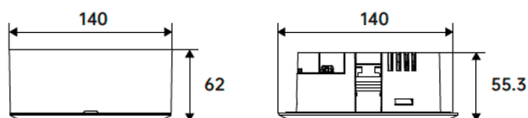

E-S/R DOWNLIGHT

Spot encastré de secours 6 W, autonomie de 3 heures, lentille symétrique, blanc. Contrôlé par un circuit intégré intelligent avec fonction d'autotest. Fabriqué en aluminium moulé sous pression, il est doté d'une lentille symétrique en polycarbonate pour un éclairage anti-panique. Batteries LiFePO4 longue durée. Interrupteur marche/arrêt. 450 lm.

Dimensions

Product dimensions (mm) **Ø140*55.3mm**

Dessin technique

Distribution photométrique

Code article	86.E007.2521.01
Type de produit	Éclairage de secours
Catégorie	éclairage de secours
Famille	E-S/R DOWNLIGHT
Pictograms	

Produit	
Puissance système (W)	6
Flux lumineux utile (lm)	450
Angle de faisceau	148
IP	20
Classe d'isolation	Classe II
Finition	blanc
Driver intégré	oui
Équipement	ON-OFF
Source lumineuse	LED
Type de LED	SMD
Température de couleur (K)	5000
CRI	>70
Emergency battery life time	3