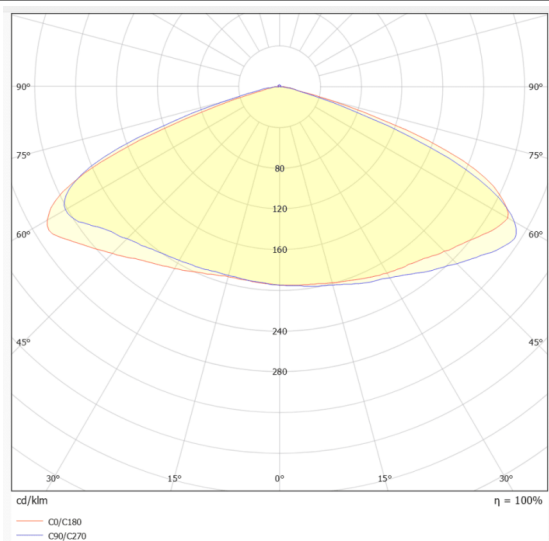

E-S/R DOWNLIGHT

Spot encastré de secours 6 W, autonomie de 3 heures, lentille symétrique, blanc. Contrôlé par un circuit intégré intelligent avec fonction d'autotest. Fabriqué en aluminium moulé sous pression, il est doté d'une lentille symétrique en polycarbonate pour un éclairage anti-panique. Batteries LiFePO4 longue durée. Interrupteur marche/arrêt. 450 lm.

Dimensions

Product dimensions (mm) **Ø140*55.3mm**

Dessin technique

Distribution photométrique

Code article	86.E007.2521.01
Type de produit	Éclairage de secours
Catégorie	éclairage de secours
Famille	E-S/R DOWNLIGHT
Pictograms	

Produit	
Puissance système (W)	6
Flux lumineux utile (lm)	450
Angle de faisceau	148
IP	20
Classe d'isolation	Classe II
Finition	blanc
Driver intégré	oui
Équipement	ON-OFF
Source lumineuse	LED
Type de LED	SMD
Température de couleur (K)	5000
CRI	>70
Emergency battery life time	3