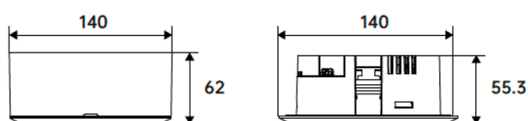

E-S/R DOWNLIGHT

Spot encastré de secours 6 W, autonomie de 3 heures, lentille symétrique, noir. Contrôlé par un circuit intégré intelligent avec fonction d'autotest. Fabriqué en aluminium moulé sous pression, il est doté d'une lentille symétrique en polycarbonate pour un éclairage anti-panique. Batteries LiFePO4 longue durée. Interrupteur marche/arrêt. 450 lm.

Dimensions

Product dimensions (mm) **Ø140*55.3mm**

Dessin technique

Distribution photométrique

Code article	86.E007.2521.02
Type de produit	Éclairage de secours
Catégorie	éclairage de secours
Famille	E-S/R DOWNLIGHT
Pictograms	

Produit	
Puissance système (W)	6
Flux lumineux utile (lm)	450
Angle de faisceau	148
IP	20
Classe d'isolation	Classe II
Finition	noir
Driver intégré	oui
Équipement	ON-OFF
Source lumineuse	LED
Type de LED	SMD
Température de couleur (K)	5000
CRI	>70
Emergency battery life time	3