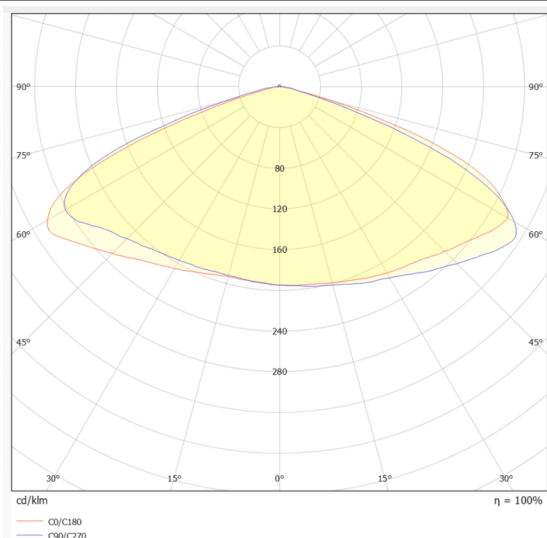

E-S/R DOWNLIGHT

Spot encastré de secours 6 W, autonomie de 3 heures, lentille symétrique, noir. Contrôlé par un circuit intégré intelligent avec fonction d'autotest. Fabriqué en aluminium moulé sous pression, il est doté d'une lentille symétrique en polycarbonate pour un éclairage anti-panique. Batteries LiFePO4 longue durée. Interrupteur marche/arrêt. 450 lm.

Dimensions

Product dimensions (mm) **Ø140*55.3mm**

Dessin technique

Distribution photométrique

Code article	86.E007.2521.02
Type de produit	Éclairage de secours
Catégorie	éclairage de secours
Famille	E-S/R DOWNLIGHT
Pictograms	

Produit	
Puissance système (W)	6
Flux lumineux utile (lm)	450
Angle de faisceau	148
IP	20
Classe d'isolation	Classe II
Finition	noir
Driver intégré	oui
Équipement	ON-OFF
Source lumineuse	LED
Type de LED	SMD
Température de couleur (K)	5000
CRI	>70
Emergency battery life time	3