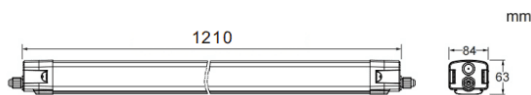

CONNECT

Luminaire industriel Lavov de la gamme CONNECT, d'une puissance de 40 W et d'un angle de faisceau de 120°, offrant un flux lumineux réel de 4 800 lm et une efficacité de 120 lm/W, fabriqué en aluminium extrudé avec une finition blanche. Driver ON-OFF.

Dessin technique

Distribution photométrique

Code article	86.I001.3401.01
Type de produit	Intérieurs
Catégorie	Industriel
Famille	CONNECT
Sous-famille	CONNECT
Pictograms	

Produit	
Puissance système (W)	40
Flux lumineux utile (lm)	4800
Efficacité lumineuse (lm/W)	120
Angle de faisceau	120
Durée de vie	50000h L80B10
IP	66
Finition	Blanc
Driver intégré	oui
Équipement	ON-OFF
Source lumineuse	LED
Type de LED	SMD
Température de couleur (K)	4000
Uniformité chromatique (SDCM)	SDCM3
CRI	80