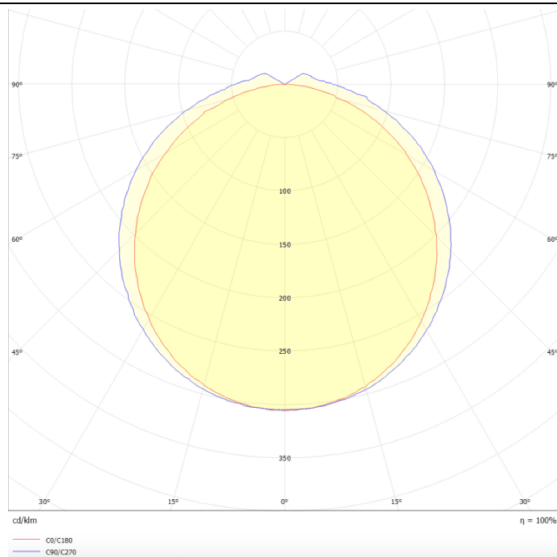

CONNECT

Luminaire industriel Lavov de la gamme CONNECT, d'une puissance de 40 W et d'un angle de faisceau de 120°, offrant un flux lumineux réel de 4 800 lm et une efficacité de 120 lm/W, fabriqué en aluminium extrudé avec une finition blanche. Driver ON-OFF.

Dessin technique

Distribution photométrique

Code article	86.I001.3401.01
Type de produit	Intérieurs
Catégorie	Industriel
Famille	CONNECT
Sous-famille	CONNECT
Pictograms	

Produit	
Puissance système (W)	40
Flux lumineux utile (lm)	4800
Efficacité lumineuse (lm/W)	120
Angle de faisceau	120
Durée de vie	50000h L80B10
IP	66
Finition	Blanc
Driver intégré	oui
Équipement	ON-OFF
Source lumineuse	LED
Type de LED	SMD
Température de couleur (K)	4000
Uniformité chromatique (SDCM)	SDCM3
CRI	80