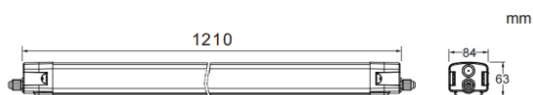

CONNECT

Luminaire industriel Lavov de la gamme CONNECT, d'une puissance de 50 W et d'un angle de faisceau de 120°, offrant un flux lumineux réel de 6 000 lm et une efficacité de 120 lm/W, fabriqué en aluminium extrudé avec une finition blanche. Driver ON-OFF.

Code article	86.I001.4401.01
Type de produit	Intérieurs
Catégorie	Industriel
Famille	CONNECT
Sous-famille	CONNECT
Pictograms	

Dessin technique

Distribution photométrique

Produit	
Puissance système (W)	50
Flux lumineux utile (lm)	6000
Efficacité lumineuse (lm/W)	120
Angle de faisceau	120
Durée de vie	50000h L80B10
IP	66
Finition	Blanc
Driver intégré	oui
Équipement	ON-OFF
Source lumineuse	LED
Type de LED	SMD
Température de couleur (K)	4000
Uniformité chromatique (SDCM)	SDCM3
CRI	80