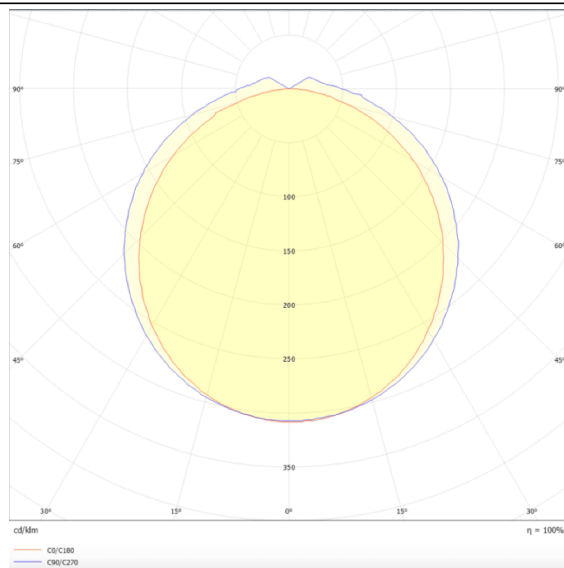

CONNECT

Luminaire industriel Lavov de la gamme CONNECT, d'une puissance de 50 W et d'un angle de faisceau de 120°, offrant un flux lumineux réel de 6 000 lm et une efficacité de 120 lm/W, fabriqué en aluminium extrudé avec une finition blanche. Driver ON-OFF.

Code article	86.I001.4401.01
Type de produit	Intérieurs
Catégorie	Industriel
Famille	CONNECT
Sous-famille	CONNECT
Pictograms	

Dessin technique

Distribution photométrique

Produit	
Puissance système (W)	50
Flux lumineux utile (lm)	6000
Efficacité lumineuse (lm/W)	120
Angle de faisceau	120
Durée de vie	50000h L80B10
IP	66
Finition	Blanc
Driver intégré	oui
Équipement	ON-OFF
Source lumineuse	LED
Type de LED	SMD
Température de couleur (K)	4000
Uniformité chromatique (SDCM)	SDCM3
CRI	80