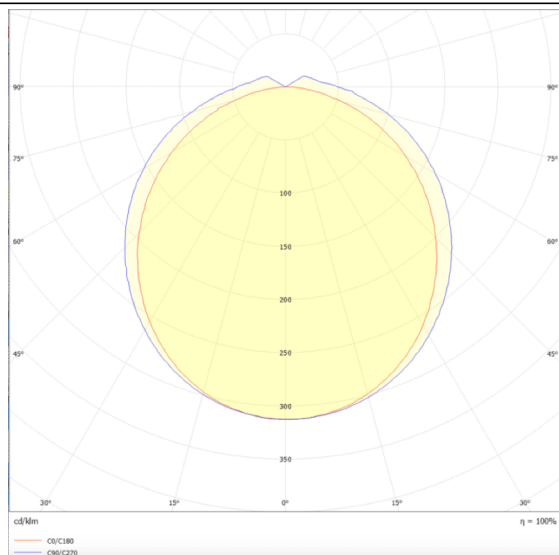

CONNECT

Luminaire industriel Lavov de la gamme CONNECT, d'une puissance de 40 W et d'un angle de faisceau de 120°, offrant un flux lumineux réel de 4 800 lm et une efficacité de 120 lm/W, fabriqué en aluminium extrudé avec une finition blanche. Driver ON-OFF.

Dessin technique

Distribution photométrique

Code article	86.I001.5401.01
Type de produit	Intérieurs
Catégorie	Industriel
Famille	CONNECT
Sous-famille	CONNECT
Pictograms	

Produit	
Puissance système (W)	40
Flux lumineux utile (lm)	4800
Efficacité lumineuse (lm/W)	120
Angle de faisceau	120
Durée de vie	50000h L80B10
IP	66
Finition	Blanc
Driver intégré	oui
Équipement	ON-OFF
Source lumineuse	LED
Type de LED	SMD
Température de couleur (K)	4000
Uniformité chromatique (SDCM)	SDCM3
CRI	80