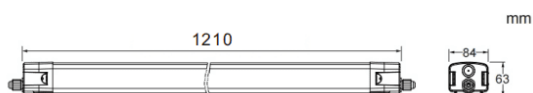

CONNECT

Luminaire industriel Lavov de la gamme CONNECT, d'une puissance de 40 W et d'un angle de faisceau de 120°, offrant un flux lumineux réel de 4 800 lm et une efficacité de 120 lm/W, fabriqué en aluminium extrudé avec une finition blanche. Driver ON-OFF.

Dessin technique

Distribution photométrique

Code article	86.I001.5401.01
Type de produit	Intérieurs
Catégorie	Industriel
Famille	CONNECT
Sous-famille	CONNECT
Pictograms	

Produit	
Puissance système (W)	40
Flux lumineux utile (lm)	4800
Efficacité lumineuse (lm/W)	120
Angle de faisceau	120
Durée de vie	50000h L80B10
IP	66
Finition	Blanc
Driver intégré	oui
Équipement	ON-OFF
Source lumineuse	LED
Type de LED	SMD
Température de couleur (K)	4000
Uniformité chromatique (SDCM)	SDCM3
CRI	80