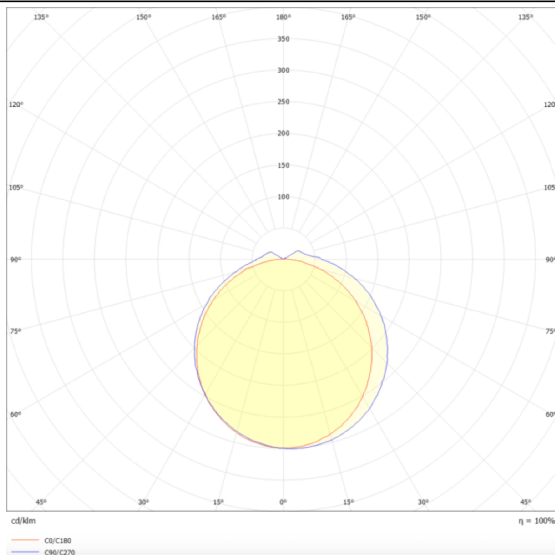

CONNECT

Luminaire industriel Lavov de la gamme CONNECT, d'une puissance de 60 W et d'un angle de faisceau de 120°, offrant un flux lumineux réel de 7 200 lm et une efficacité de 120 lm/W, fabriqué en aluminium extrudé avec une finition blanche. Driver ON-OFF.

Dessin technique

Distribution photométrique

Code article	86.I001.6401.01
Type de produit	Intérieurs
Catégorie	Industriel
Famille	CONNECT
Sous-famille	CONNECT
Pictograms	

Produit	
Puissance système (W)	60
Flux lumineux utile (lm)	7200
Efficacité lumineuse (lm/W)	120
Angle de faisceau	120
Durée de vie	50000h L80B10
IP	66
Finition	Blanc
Driver intégré	oui
Équipement	ON-OFF
Source lumineuse	LED
Type de LED	SMD
Température de couleur (K)	4000
Uniformité chromatique (SDCM)	SDCM3
CRI	80