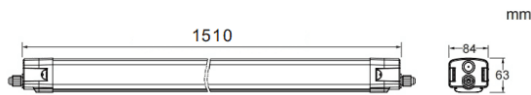

CONNECT

Luminaire industriel Lavov de la gamme CONNECT, d'une puissance de 60 W et d'un angle de faisceau de 120°, offrant un flux lumineux réel de 7 200 lm et une efficacité de 120 lm/W, fabriqué en aluminium extrudé avec une finition blanche. Driver ON-OFF.

Dessin technique

Distribution photométrique

Code article	86.I001.6401.01
Type de produit	Intérieurs
Catégorie	Industriel
Famille	CONNECT
Sous-famille	CONNECT
Pictograms	

Produit	
Puissance système (W)	60
Flux lumineux utile (lm)	7200
Efficacité lumineuse (lm/W)	120
Angle de faisceau	120
Durée de vie	50000h L80B10
IP	66
Finition	Blanc
Driver intégré	oui
Équipement	ON-OFF
Source lumineuse	LED
Type de LED	SMD
Température de couleur (K)	4000
Uniformité chromatique (SDCM)	SDCM3
CRI	80