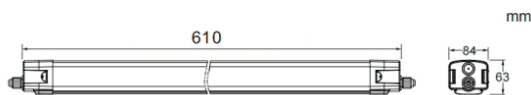

CONNECT

Luminaire industriel Lavov de la gamme CONNECT, d'une puissance de 20 W et d'un angle de faisceau de 120°, offrant un flux lumineux réel de 2 600 lm et une efficacité de 130 lm/W, fabriqué en aluminium extrudé avec une finition blanche. Driver ON-OFF.

Dessin technique

Distribution photométrique

Code article	86.I002.1401.01
Type de produit	Intérieurs
Catégorie	Industriel
Famille	CONNECT
Sous-famille	CONNECT
Pictograms	

Produit	
Puissance système (W)	20
Flux lumineux utile (lm)	2600
Efficacité lumineuse (lm/W)	130
Angle de faisceau	120
Durée de vie	50000h L80B10
IP	66
Finition	Blanc
Driver intégré	oui
Équipement	ON-OFF
Source lumineuse	LED
Type de LED	SMD
Température de couleur (K)	4000
Uniformité chromatique (SDCM)	SDCM3
CRI	80