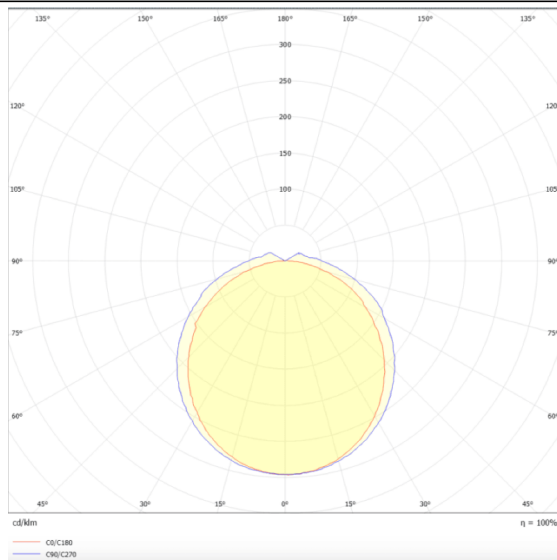

CONNECT

Luminaire industriel Lavov de la gamme CONNECT, d'une puissance de 20 W et d'un angle de faisceau de 120°, offrant un flux lumineux réel de 2 600 lm et une efficacité de 130 lm/W, fabriqué en aluminium extrudé avec une finition blanche. Driver ON-OFF.

Dessin technique

Distribution photométrique

Code article	86.I002.1401.01
Type de produit	Intérieurs
Catégorie	Industriel
Famille	CONNECT
Sous-famille	CONNECT
Pictograms	

Produit	
Puissance système (W)	20
Flux lumineux utile (lm)	2600
Efficacité lumineuse (lm/W)	130
Angle de faisceau	120
Durée de vie	50000h L80B10
IP	66
Finition	Blanc
Driver intégré	oui
Équipement	ON-OFF
Source lumineuse	LED
Type de LED	SMD
Température de couleur (K)	4000
Uniformité chromatique (SDCM)	SDCM3
CRI	80