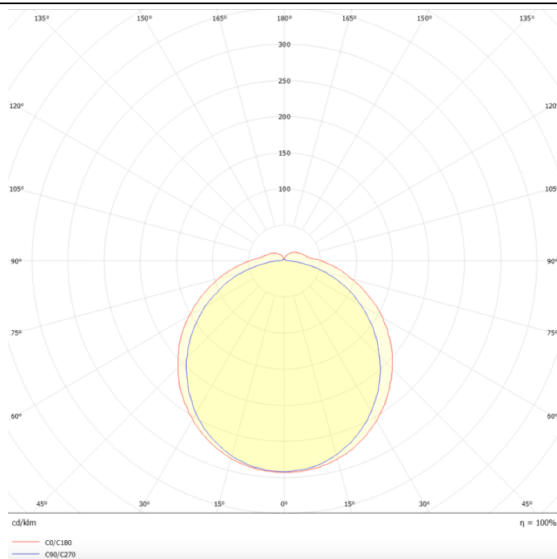

CONNECT

Luminaire industriel Lavov de la gamme CONNECT, d'une puissance de 30 W et d'un angle de faisceau de 120°, offrant un flux lumineux réel de 4 000 lm et une efficacité de 133 lm/W, fabriqué en aluminium extrudé avec une finition blanche. Driver ON-OFF.

Dessin technique

Distribution photométrique

Code article	86.I002.2401.01
Type de produit	Intérieurs
Catégorie	Industriel
Famille	CONNECT
Sous-famille	CONNECT
Pictograms	

Produit	
Puissance système (W)	30
Flux lumineux utile (lm)	4000
Efficacité lumineuse (lm/W)	133
Angle de faisceau	120
Durée de vie	50000h L80B10
IP	66
Finition	Blanc
Driver intégré	oui
Équipement	ON-OFF
Source lumineuse	LED
Type de LED	SMD
Température de couleur (K)	4000
Uniformité chromatique (SDCM)	SDCM3
CRI	80