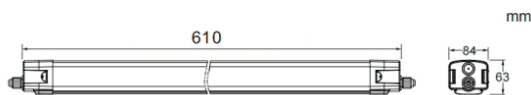

CONNECT

Luminaire industriel Lavov de la gamme CONNECT, d'une puissance de 30 W et d'un angle de faisceau de 120°, offrant un flux lumineux réel de 4 000 lm et une efficacité de 133 lm/W, fabriqué en aluminium extrudé avec une finition blanche. Driver ON-OFF.

Dessin technique

Distribution photométrique

Code article	86.I002.2401.01
Type de produit	Intérieurs
Catégorie	Industriel
Famille	CONNECT
Sous-famille	CONNECT
Pictograms	

Produit	
Puissance système (W)	30
Flux lumineux utile (lm)	4000
Efficacité lumineuse (lm/W)	133
Angle de faisceau	120
Durée de vie	50000h L80B10
IP	66
Finition	Blanc
Driver intégré	oui
Équipement	ON-OFF
Source lumineuse	LED
Type de LED	SMD
Température de couleur (K)	4000
Uniformité chromatique (SDCM)	SDCM3
CRI	80