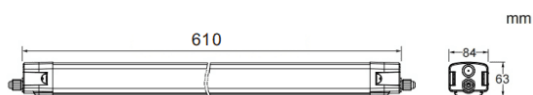

CONNECT

Luminaire industriel Lavov de la famille CONNECT, d'une puissance de 30 W et d'un angle de faisceau de 120 degrés, avec un flux lumineux réel de 4800 lm et une efficacité de 160 lm/W, fabriqué en aluminium extrudé et avec une finition blanche.

Code article	86.I002.2403.01
Type de produit	Intérieurs
Catégorie	Industriel
Famille	CONNECT
Sous-famille	CONNECT

Pictograms

Dessin technique

Distribution photométrique

Produit	
Puissance système (W)	30
Flux lumineux utile (lm)	4800
Efficacité lumineuse (lm/W)	160
Angle de faisceau	120
Durée de vie	50000h L80B10
IP	66
Finition	Blanc
Équipement	DALI
Température de couleur (K)	4000
Uniformité chromatique (SDCM)	SDCM3
CRI	80