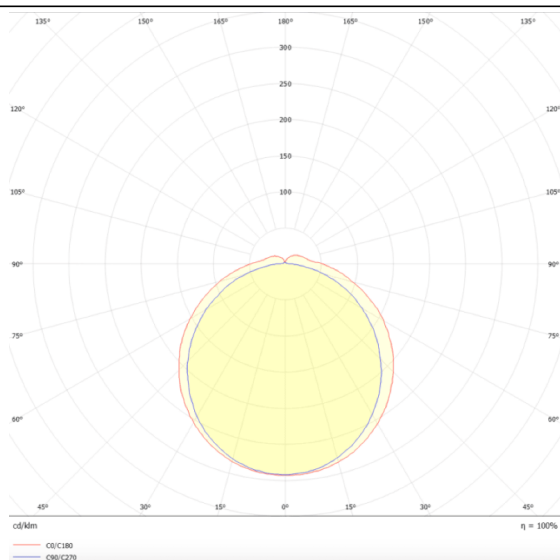

CONNECT

Luminaire industriel Lavov de la famille CONNECT, d'une puissance de 30 W et d'un angle de faisceau de 120 degrés, avec un flux lumineux réel de 4800 lm et une efficacité de 160 lm/W, fabriqué en aluminium extrudé et avec une finition blanche.

Code article	86.I002.2403.01
Type de produit	Intérieurs
Catégorie	Industriel
Famille	CONNECT
Sous-famille	CONNECT

Pictograms

Dessin technique

Distribution photométrique

Produit	
Puissance système (W)	30
Flux lumineux utile (lm)	4800
Efficacité lumineuse (lm/W)	160
Angle de faisceau	120
Durée de vie	50000h L80B10
IP	66
Finition	Blanc
Équipement	DALI
Température de couleur (K)	4000
Uniformité chromatique (SDCM)	SDCM3
CRI	80