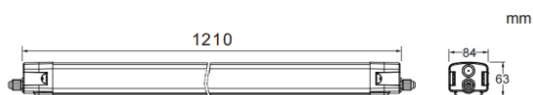

CONNECT

Luminaire industriel Lavov CONNECT d'une puissance de 40 W et d'un angle de faisceau de 120°, offrant un flux lumineux réel de 6 000 lm et une efficacité de 150 lm/W, fabriqué en aluminium extrudé avec une finition blanche. Driver ON-OFF.

Code article	86.I002.3401.01
Type de produit	Intérieurs
Catégorie	Industriel
Famille	CONNECT
Sous-famille	CONNECT
Pictograms	

Dessin technique

Distribution photométrique

Produit	
Puissance système (W)	40
Flux lumineux utile (lm)	6000
Efficacité lumineuse (lm/W)	150
Angle de faisceau	120
Durée de vie	50000h L80B10
IP	66
Finition	Blanc
Driver intégré	oui
Équipement	ON-OFF
Source lumineuse	LED
Type de LED	SMD
Température de couleur (K)	4000
Uniformité chromatique (SDCM)	SDCM3
CRI	80