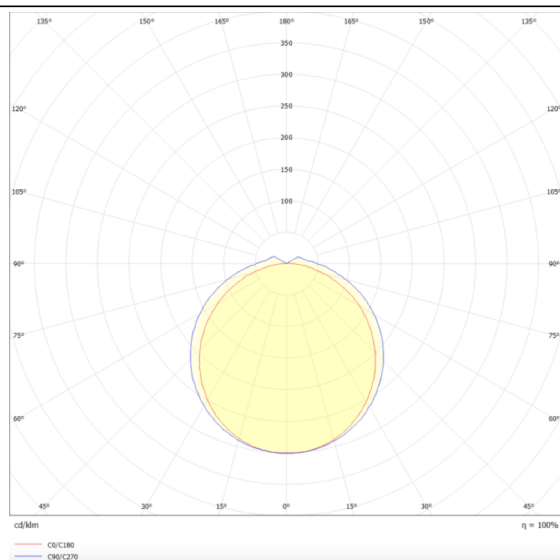

CONNECT

Luminaire industriel Lavov CONNECT d'une puissance de 40 W et d'un angle de faisceau de 120°, offrant un flux lumineux réel de 6 000 lm et une efficacité de 150 lm/W, fabriqué en aluminium extrudé avec une finition blanche. Driver ON-OFF.

Code article	86.I002.3401.01
Type de produit	Intérieurs
Catégorie	Industriel
Famille	CONNECT
Sous-famille	CONNECT
Pictograms	

Dessin technique

Distribution photométrique

Produit	
Puissance système (W)	40
Flux lumineux utile (lm)	6000
Efficacité lumineuse (lm/W)	150
Angle de faisceau	120
Durée de vie	50000h L80B10
IP	66
Finition	Blanc
Driver intégré	oui
Équipement	ON-OFF
Source lumineuse	LED
Type de LED	SMD
Température de couleur (K)	4000
Uniformité chromatique (SDCM)	SDCM3
CRI	80