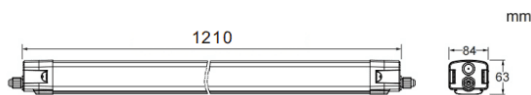

CONNECT

Luminaire industriel Lavov de la gamme CONNECT, d'une puissance de 50 W et d'un angle de faisceau de 120 degrés, avec un flux lumineux réel de 7 200 lm et une efficacité de 144 lm/W, fabriqué en aluminium extrudé avec une finition blanche. Driver DALI.

Dessin technique

Distribution photométrique

Code article	86.I002.4403.01
Type de produit	Intérieurs
Catégorie	Industriel
Famille	CONNECT
Sous-famille	CONNECT
Pictograms	

Produit	
Puissance système (W)	50
Flux lumineux utile (lm)	7200
Efficacité lumineuse (lm/W)	144
Angle de faisceau	120
Durée de vie	50000h L80B10
IP	66
Finition	Blanc
Équipement	DALI
Température de couleur (K)	4000
Uniformité chromatique (SDCM)	SDCM3
CRI	80