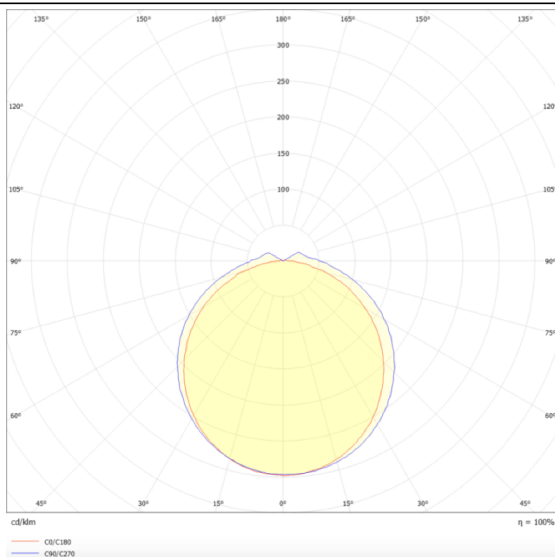

CONNECT

Luminaire industriel Lavov de la gamme CONNECT, d'une puissance de 50 W et d'un angle de faisceau de 120 degrés, avec un flux lumineux réel de 7 200 lm et une efficacité de 144 lm/W, fabriqué en aluminium extrudé avec une finition blanche. Driver DALI.

Dessin technique

Distribution photométrique

Code article	86.I002.4403.01
Type de produit	Intérieurs
Catégorie	Industriel
Famille	CONNECT
Sous-famille	CONNECT
Pictograms	

Produit	
Puissance système (W)	50
Flux lumineux utile (lm)	7200
Efficacité lumineuse (lm/W)	144
Angle de faisceau	120
Durée de vie	50000h L80B10
IP	66
Finition	Blanc
Équipement	DALI
Température de couleur (K)	4000
Uniformité chromatique (SDCM)	SDCM3
CRI	80