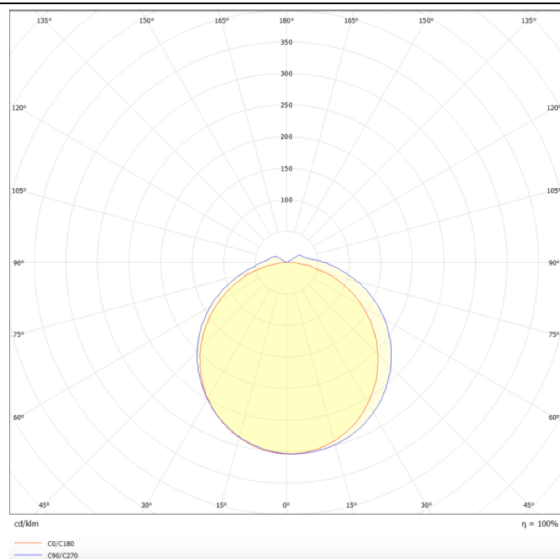

CONNECT

Luminaire industriel Lavov de la gamme CONNECT, d'une puissance de 40 W et d'un angle de faisceau de 120°, offrant un flux lumineux réel de 5 600 lm et une efficacité de 140 lm/W, fabriqué en aluminium extrudé avec une finition blanche. Driver ON-OFF.

Code article	86.I002.5401.01
Type de produit	Intérieurs
Catégorie	Industriel
Famille	CONNECT
Sous-famille	CONNECT
Pictograms	

Dessin technique

Distribution photométrique

Produit	
Puissance système (W)	40
Flux lumineux utile (lm)	5600
Efficacité lumineuse (lm/W)	140
Angle de faisceau	120
Durée de vie	50000h L80B10
IP	66
Finition	Blanc
Driver intégré	oui
Équipement	ON-OFF
Source lumineuse	LED
Type de LED	SMD
Température de couleur (K)	4000
Uniformité chromatique (SDCM)	SDCM3
CRI	80