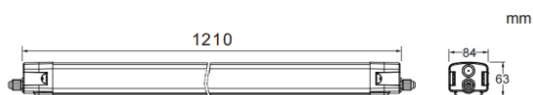

CONNECT

Luminaire industriel Lavov de la gamme CONNECT, d'une puissance de 40 W et d'un angle de faisceau de 120°, offrant un flux lumineux réel de 5 600 lm et une efficacité de 140 lm/W, fabriqué en aluminium extrudé avec une finition blanche. Driver ON-OFF.

Code article	86.I002.5401.01
Type de produit	Intérieurs
Catégorie	Industriel
Famille	CONNECT
Sous-famille	CONNECT
Pictograms	

Dessin technique

Distribution photométrique

Produit	
Puissance système (W)	40
Flux lumineux utile (lm)	5600
Efficacité lumineuse (lm/W)	140
Angle de faisceau	120
Durée de vie	50000h L80B10
IP	66
Finition	Blanc
Driver intégré	oui
Équipement	ON-OFF
Source lumineuse	LED
Type de LED	SMD
Température de couleur (K)	4000
Uniformité chromatique (SDCM)	SDCM3
CRI	80