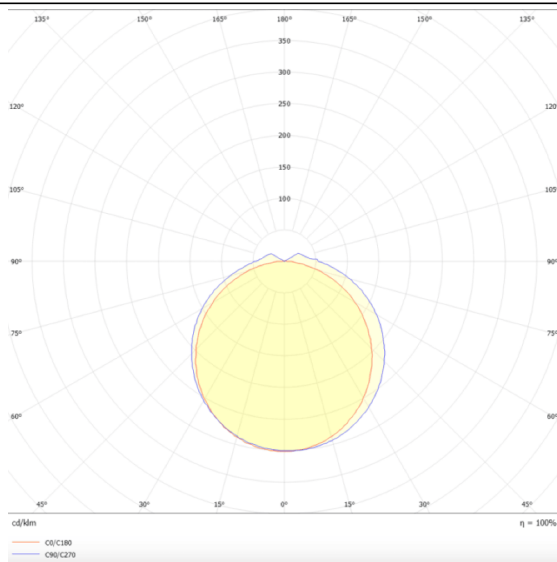

CONNECT

Luminaire industriel Lavov de la gamme CONNECT, d'une puissance de 60 W et d'un angle de faisceau de 120°, offrant un flux lumineux réel de 8 400 lm et une efficacité de 140 lm/W, fabriqué en aluminium extrudé avec une finition blanche. Driver ON-OFF.

Dessin technique

Distribution photométrique

Code article	86.I002.7401.01
Type de produit	Intérieurs
Catégorie	Industriel
Famille	CONNECT
Sous-famille	CONNECT
Pictograms	

Produit	
Puissance système (W)	60
Flux lumineux utile (lm)	8400
Efficacité lumineuse (lm/W)	140
Angle de faisceau	120
Durée de vie	50000h L80B10
IP	66
Finition	Blanc
Driver intégré	oui
Équipement	ON-OFF
Source lumineuse	LED
Type de LED	SMD
Température de couleur (K)	4000
Uniformité chromatique (SDCM)	SDCM3
CRI	80