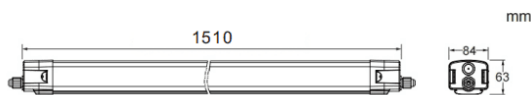

CONNECT

Luminaire industriel Lavov de la gamme CONNECT, d'une puissance de 60 W et d'un angle de faisceau de 120°, offrant un flux lumineux réel de 8 400 lm et une efficacité de 140 lm/W, fabriqué en aluminium extrudé avec une finition blanche. Driver ON-OFF.

Dessin technique

Distribution photométrique

Code article	86.I002.7401.01
Type de produit	Intérieurs
Catégorie	Industriel
Famille	CONNECT
Sous-famille	CONNECT
Pictograms	

Produit	
Puissance système (W)	60
Flux lumineux utile (lm)	8400
Efficacité lumineuse (lm/W)	140
Angle de faisceau	120
Durée de vie	50000h L80B10
IP	66
Finition	Blanc
Driver intégré	oui
Équipement	ON-OFF
Source lumineuse	LED
Type de LED	SMD
Température de couleur (K)	4000
Uniformité chromatique (SDCM)	SDCM3
CRI	80