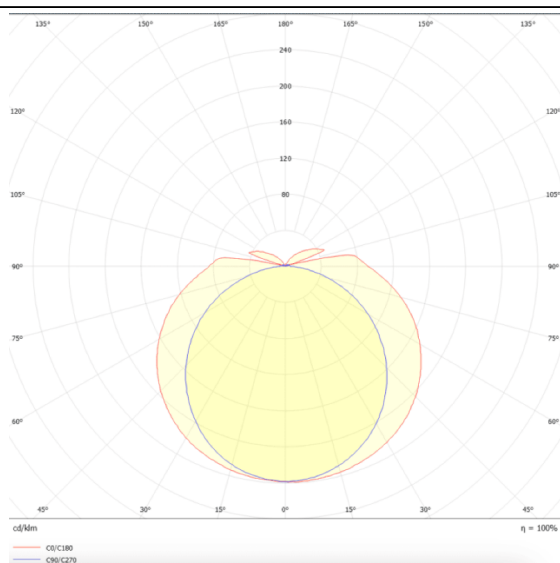

Dimensions

Product dimensions (mm) **600x69x72**

Dessin technique

Distribution photométrique

WATERPROOF

Luminaire industriel Lavov de la gamme WATERPROOF, d'une puissance de 12 W et d'un angle de faisceau de 120°.

Température de couleur : 4 000 K. Flux lumineux total :

1 680 lm/m². Efficacité lumineuse : 140 lm/W. Corps en polycarbonate et diffuseur en polycarbonate stabilisé aux UV pour une efficacité lumineuse maximale. Finition grise. Driver marche/arrêt. Indices de protection : IP65 et IK08.

Code article	86.I007.1401.03
Type de produit	Intérieurs
Catégorie	Industriel
Famille	WATERPROOF
Sous-famille	WATERPROOF
Pictograms	

Produit	
Puissance système (W)	12
Flux lumineux utile (lm)	1680Lm
Efficacité lumineuse (lm/W)	140
Angle de faisceau	120
Durée de vie	50000h L70B50
IP	65
Finition	Argent
Driver intégré	oui
Équipement	ON-OFF
Source lumineuse	LED
Type de LED	SMD
Température de couleur (K)	4000
Uniformité chromatique (SDCM)	SDCM3
CRI	80
IK	08