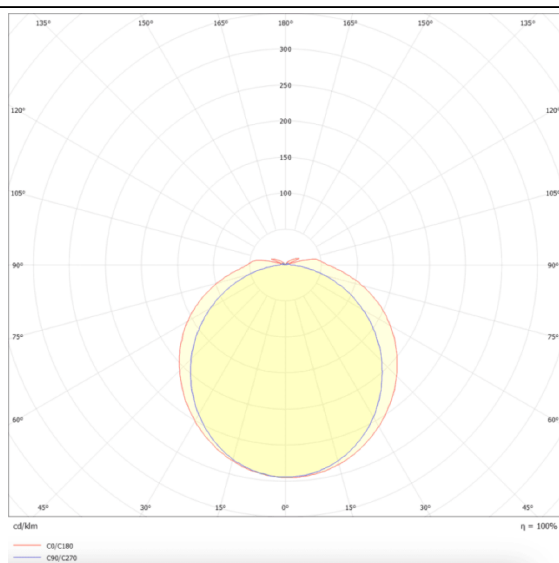

Dimensions

Product dimensions (mm) **600x99x72**

Dessin technique

Distribution photométrique

WATERPROOF

Luminaire industriel Lavov de la gamme WATERPROOF, d'une puissance de 24 W et d'un angle de faisceau de 120°.

Température de couleur : 4 000 K. Flux lumineux total :

3 360 lm/m². Efficacité lumineuse : 140 lm/W. Corps en polycarbonate et diffuseur en polycarbonate stabilisé aux UV pour une efficacité lumineuse maximale. Finition grise. Driver marche/arrêt. Indices de protection : IP65 et IK08.

Code article	86.I007.2401.03
Type de produit	Intérieurs
Catégorie	Industriel
Famille	WATERPROOF
Sous-famille	WATERPROOF
Pictograms	

Produit	
Puissance système (W)	24
Flux lumineux utile (lm)	3360Lm
Efficacité lumineuse (lm/W)	140
Angle de faisceau	120
Durée de vie	50000h L70B50
IP	65
Finition	Argent
Driver intégré	oui
Équipement	ON-OFF
Source lumineuse	LED
Type de LED	SMD
Température de couleur (K)	4000
Uniformité chromatique (SDCM)	SDCM3
CRI	80
IK	08