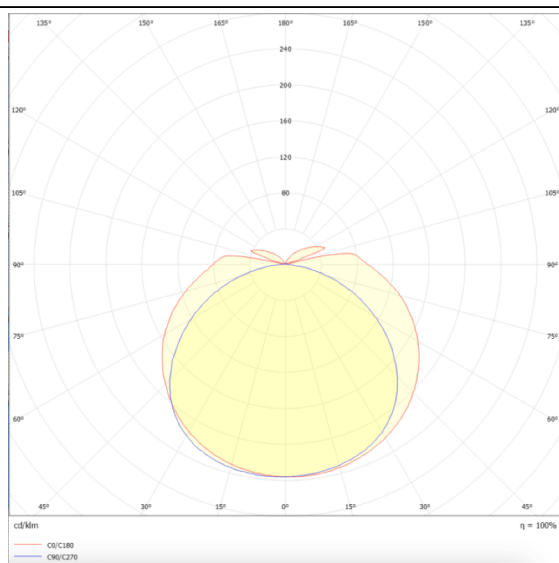

WATERPROOF

Luminaire industriel Lavov de la gamme WATERPROOF, d'une puissance de 24 W et d'un angle de faisceau de 120°.

Température de couleur : 4 000 K. Flux lumineux total :

3 360 lm/m². Efficacité lumineuse : 140 lm/W. Corps en polycarbonate et diffuseur en polycarbonate stabilisé aux UV pour une efficacité lumineuse maximale. Finition grise. Driver marche/arrêt. Indices de protection : IP65 et IK08.

Dimensions

Product dimensions (mm) **1200x69x72**

Dessin technique

Distribution photométrique

Code article	86.I007.3401.03			
Type de produit	Intérieurs			
Catégorie	Industriel			
Famille	WATERPROOF			
Pictograms		220 240 V	 850°	CRI 80
				SDCM 3
		On Off	IP 65	50000h L70B50

Produit	
Puissance système (W)	24
Flux lumineux utile (lm)	3360Lm
Efficacité lumineuse (lm/W)	140
Angle de faisceau	120
Durée de vie	50000h L70B50
IP	65
Finition	Argent
Driver intégré	oui
Équipement	ON-OFF
Source lumineuse	LED
Type de LED	SMD
Température de couleur (K)	4000
Uniformité chromatique (SDCM)	SDCM3
CRI	80
IK	08