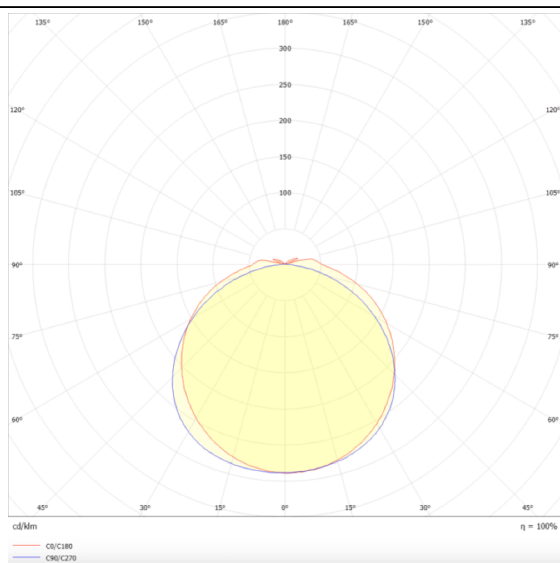

WATERPROOF

Luminaire industriel Lavov de la gamme WATERPROOF, d'une puissance de 48 W et d'un angle de faisceau de 120°.

Température de couleur : 4 000 K. Flux lumineux total :

6 720 lm/m². Efficacité lumineuse : 140 lm/W. Corps en polycarbonate et diffuseur en polycarbonate stabilisé aux UV pour une efficacité lumineuse maximale. Finition grise. Driver marche/arrêt. Indices de protection : IP65 et IK08.

Dimensions

Product dimensions (mm) **1200x99x72**

Dessin technique

Distribution photométrique

Code article	86.I007.4401.03
Type de produit	Intérieurs
Catégorie	Industriel
Famille	WATERPROOF
Pictograms	

Produit	
Puissance système (W)	48
Flux lumineux utile (lm)	6720Lm
Efficacité lumineuse (lm/W)	140
Angle de faisceau	120
Durée de vie	50000h L70B50
IP	65
Finition	Argent
Driver intégré	oui
Équipement	ON-OFF
Source lumineuse	LED
Type de LED	SMD
Température de couleur (K)	4000
Uniformité chromatique (SDCM)	SDCM3
CRI	80
IK	08