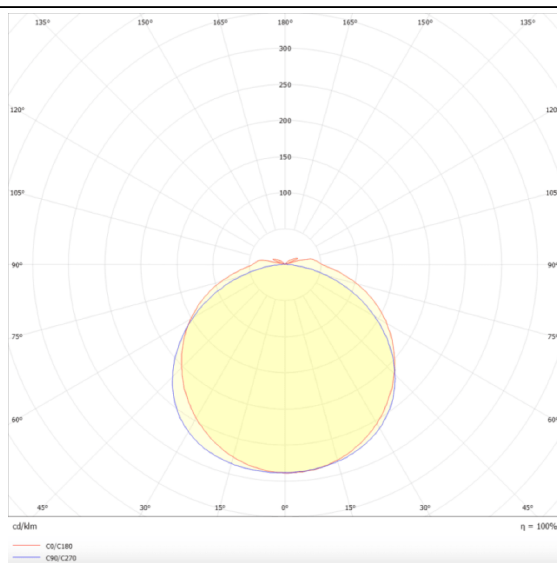

WATERPROOF

Luminaire industriel Lavov de la gamme WATERPROOF, d'une puissance de 48 W et d'un angle de faisceau de 120°.

Température de couleur : 4 000 K. Flux lumineux total :

6 720 lm/m². Efficacité lumineuse : 140 lm/W. Corps en polycarbonate et diffuseur en polycarbonate stabilisé aux UV pour une efficacité lumineuse maximale. Finition grise. Driver marche/arrêt. Indices de protection : IP65 et IK08.

Dimensions

Product dimensions (mm) **1200x99x72**

Dessin technique

Distribution photométrique

Code article	86.I007.4401.03
Type de produit	Intérieurs
Catégorie	Industriel
Famille	WATERPROOF
Sous-famille	WATERPROOF
Pictograms	

Produit	
Puissance système (W)	48
Flux lumineux utile (lm)	6720Lm
Efficacité lumineuse (lm/W)	140
Angle de faisceau	120
Durée de vie	50000h L70B50
IP	65
Finition	Argent
Driver intégré	oui
Équipement	ON-OFF
Source lumineuse	LED
Type de LED	SMD
Température de couleur (K)	4000
Uniformité chromatique (SDCM)	SDCM3
CRI	80
IK	08