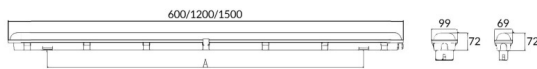

WATERPROOF

Luminaire industriel Lavov de la gamme WATERPROOF, d'une puissance de 30 W et d'un angle de faisceau de 120°.

Température de couleur : 4 000 K. Flux lumineux total :

4 200 lm/m². Efficacité lumineuse : 140 lm/W. Corps en polycarbonate et diffuseur en polycarbonate stabilisé aux UV pour une efficacité lumineuse maximale. Finition grise. Driver marche/arrêt. Indices de protection : IP65 et IK08.

Dimensions

Product dimensions (mm) **1500x69x72**

Dessin technique

Distribution photométrique

Code article	86.I007.5401.03			
Type de produit	Intérieurs			
Catégorie	Industriel			
Famille	WATERPROOF			
Pictograms		220 240 V	 850°	CRI 80
			SDCM 3	
		On Off	IP 65	50000h L70B50