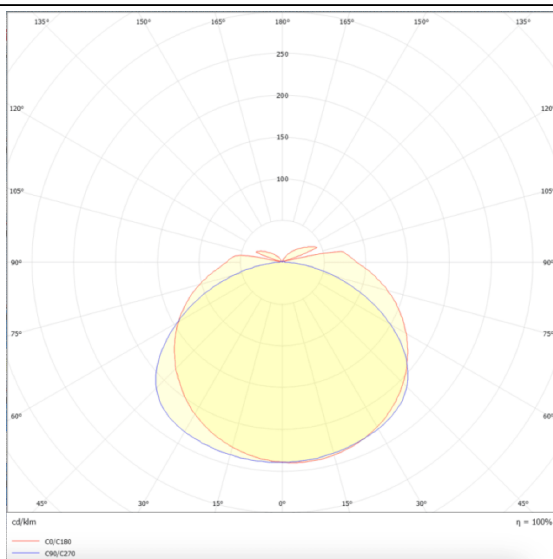

WATERPROOF

Luminaire industriel Lavov de la gamme WATERPROOF, d'une puissance de 30 W et d'un angle de faisceau de 120°.

Température de couleur : 4 000 K. Flux lumineux total :

4 200 lm/m². Efficacité lumineuse : 140 lm/W. Corps en polycarbonate et diffuseur en polycarbonate stabilisé aux UV pour une efficacité lumineuse maximale. Finition grise. Driver marche/arrêt. Indices de protection : IP65 et IK08.

Dimensions

Product dimensions (mm) **1500x69x72**

Dessin technique

Distribution photométrique

Code article	86.I007.5401.03			
Type de produit	Intérieurs			
Catégorie	Industriel			
Famille	WATERPROOF			
Pictograms		220 240 V	 850°	CRI 80
			SDCM 3	
		On Off	IP 65	50000h L70B50

Produit	
Puissance système (W)	30
Flux lumineux utile (lm)	4200Lm
Efficacité lumineuse (lm/W)	140
Angle de faisceau	120
Durée de vie	50000h L70B50
IP	65
Finition	Argent
Driver intégré	oui
Équipement	ON-OFF
Source lumineuse	LED
Type de LED	SMD
Température de couleur (K)	4000
Uniformité chromatique (SDCM)	SDCM3
CRI	80
IK	08