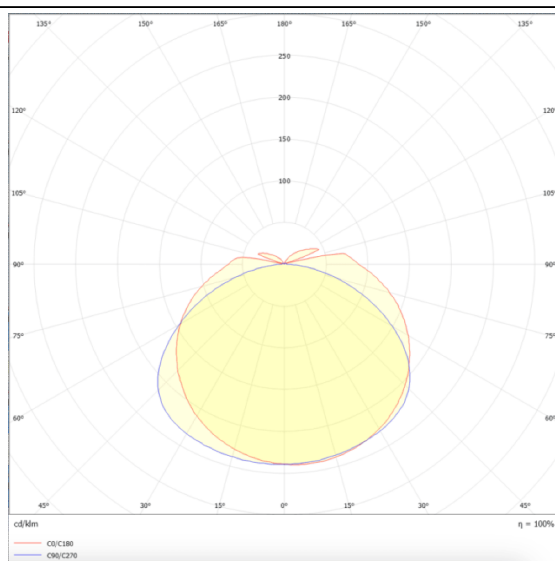

WATERPROOF

Luminaire industriel Lavov de la gamme WATERPROOF, d'une puissance de 30 W et d'un angle de faisceau de 120°.

Température de couleur : 4 000 K. Flux lumineux total :

4 200 lm/m². Efficacité lumineuse : 140 lm/W. Corps en

polycarbonate et diffuseur en polycarbonate stabilisé aux UV

pour une efficacité lumineuse maximale. Finition grise. Driver

marche/arrêt. Indices de protection : IP65 et IK08.

Dimensions

Product dimensions (mm) **1500x69x72**

Dessin technique

Distribution photométrique

Code article	86.I007.5401.03
Type de produit	Intérieurs
Catégorie	Industriel
Famille	WATERPROOF
Sous-famille	WATERPROOF
Pictograms	

Produit	
Puissance système (W)	30
Flux lumineux utile (lm)	4200Lm
Efficacité lumineuse (lm/W)	140
Angle de faisceau	120
Durée de vie	50000h L70B50
IP	65
Finition	Argent
Driver intégré	oui
Équipement	ON-OFF
Source lumineuse	LED
Type de LED	SMD
Température de couleur (K)	4000
Uniformité chromatique (SDCM)	SDCM3
CRI	80
IK	08