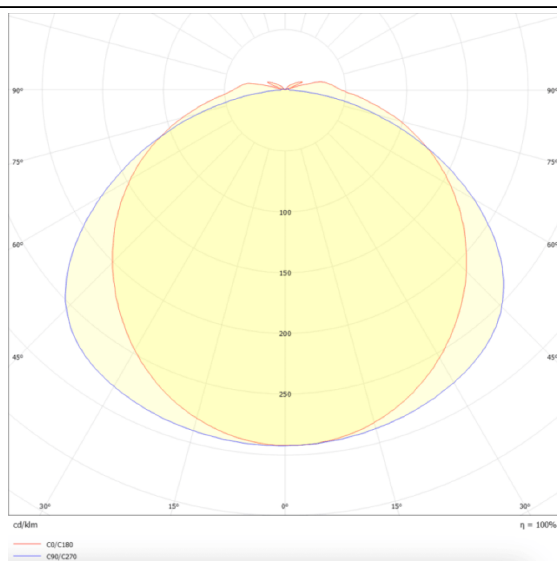

WATERPROOF

Luminaire industriel Lavov de la gamme WATERPROOF, d'une puissance de 60 W et d'un angle de faisceau de 120°.

Température de couleur : 4 000 K. Flux lumineux total :

8 400 lm/m². Efficacité lumineuse : 140 lm/W. Corps en

polycarbonate et diffuseur en polycarbonate stabilisé aux UV pour une efficacité lumineuse maximale. Finition grise. Driver marche/arrêt. Indices de protection : IP65 et IK08.

Dimensions

Product dimensions (mm) **1500x99x72**

Dessin technique

Distribution photométrique

Code article	86.I007.6401.03
Type de produit	Intérieurs
Catégorie	Industriel
Famille	WATERPROOF
Pictograms	

Produit	
Puissance système (W)	60
Flux lumineux utile (lm)	8400Lm
Efficacité lumineuse (lm/W)	140
Angle de faisceau	120
Durée de vie	50000h L70B50
IP	65
Finition	Argent
Driver intégré	oui
Équipement	ON-OFF
Source lumineuse	LED
Type de LED	SMD
Température de couleur (K)	4000
Uniformité chromatique (SDCM)	SDCM3
CRI	80
IK	08