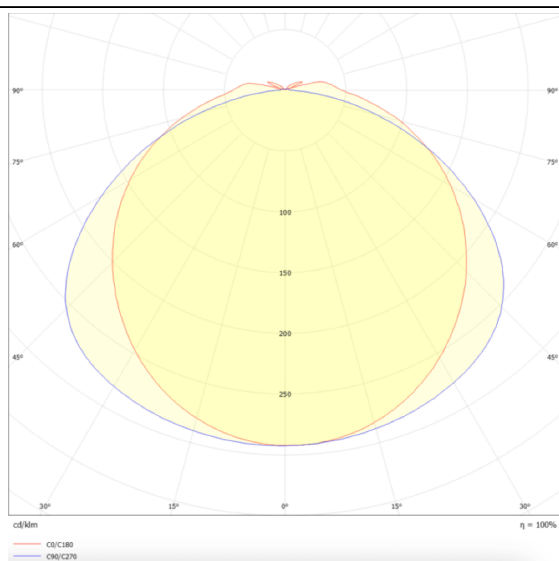

WATERPROOF

Luminaire industriel Lavov de la gamme WATERPROOF, d'une puissance de 60 W et d'un angle de faisceau de 120°.

Température de couleur : 4 000 K. Flux lumineux total :

8 400 lm/m². Efficacité lumineuse : 140 lm/W. Corps en polycarbonate et diffuseur en polycarbonate stabilisé aux UV pour une efficacité lumineuse maximale. Finition grise. Driver marche/arrêt. Indices de protection : IP65 et IK08.

Dimensions

Product dimensions (mm) 1500x99x72

Dessin technique

Distribution photométrique

Code article	86.I007.6401.03
Type de produit	Intérieurs
Catégorie	Industriel
Famille	WATERPROOF
Sous-famille	WATERPROOF
Pictograms	

Produit	
Puissance système (W)	60
Flux lumineux utile (lm)	8400Lm
Efficacité lumineuse (lm/W)	140
Angle de faisceau	120
Durée de vie	50000h L70B50
IP	65
Finition	Argent
Driver intégré	oui
Équipement	ON-OFF
Source lumineuse	LED
Type de LED	SMD
Température de couleur (K)	4000
Uniformité chromatique (SDCM)	SDCM3
CRI	80
IK	08