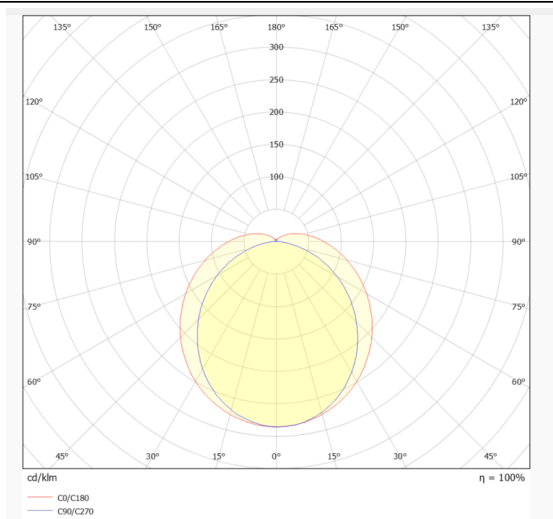

TUBEPROOF

Luminaire industriel Lavov de la gamme TUBEPROOF, d'une puissance de 20 W et d'un angle de faisceau de 120°. Finition blanche. Dimensions : 120 x 86 x 600 mm. Flux lumineux total de 3 300 lm et efficacité lumineuse de 165 lm/W. Température de couleur : 4 000 K. Driver DALI. Boîtier en polycarbonate. Indice de protection : IP66. IK10.

Dimensions

Product dimensions (mm) **120x86x600mm**

Dessin technique

Distribution photométrique

Code article	86.I008.1403.01
Type de produit	Intérieurs
Catégorie	Industriel
Famille	TUBEPROOF
Sous-famille	TUBEPROOF
Pictograms	

Produit	
Puissance système (W)	20
Flux lumineux utile (lm)	3300
Efficacité lumineuse (lm/W)	165
Angle de faisceau	120°
Durée de vie	60,000hrs-L90B50
IP	66
Finition	Blanc
Driver intégré	oui
Équipement	DALI
Source lumineuse	LED
Type de LED	SMD
Température de couleur (K)	4000
Uniformité chromatique (SDCM)	SDCM3
CRI	80
IK	IK10