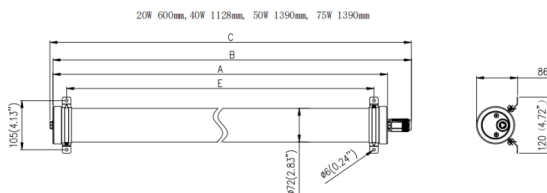

TUBEPROOF

Luminaire industriel Lavov de la gamme TUBEPROOF, d'une puissance de 20 W et d'un angle de faisceau de 120°. Finition blanche. Dimensions : 120 x 86 x 600 mm. Flux lumineux total de 3 300 lm et efficacité lumineuse de 165 lm/W. Température de couleur : 4 000 K. Driver DALI. Boîtier en polycarbonate. Indice de protection : IP66. IK10.

Dimensions

Product dimensions (mm) **120x86x600mm**

Dessin technique

Distribution photométrique

Code article	86.I008.1403.01
Type de produit	Intérieurs
Catégorie	Industriel
Famille	TUBEPROOF
Sous-famille	TUBEPROOF
Pictograms	

Produit	
Puissance système (W)	20
Flux lumineux utile (lm)	3300
Efficacité lumineuse (lm/W)	165
Angle de faisceau	120°
Durée de vie	60,000hrs-L90B50
IP	66
Finition	Blanc
Driver intégré	oui
Équipement	DALI
Source lumineuse	LED
Type de LED	SMD
Température de couleur (K)	4000
Uniformité chromatique (SDCM)	SDCM3
CRI	80
IK	IK10