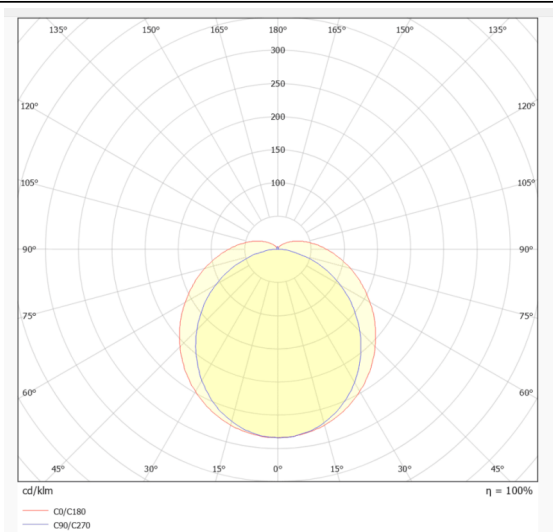

TUBEPROOF

Luminaire industriel Lavov de la gamme TUBEPROOF, d'une puissance de 40 W et d'un angle de faisceau de 120°. Finition blanche. Dimensions : 120 x 86 x 1128 mm. Flux lumineux total de 6600 lm et efficacité lumineuse de 165 lm/W. Température de couleur : 4000 K. Driver marche/arrêt. Boîtier en polycarbonate. Indice de protection : IP66, IK10.

Dimensions

Product dimensions (mm) **120x86x1128mm**

Dessin technique

Distribution photométrique

Code article	86.I008.2401.01
Type de produit	Intérieurs
Catégorie	Industriel
Famille	TUBEPROOF
Sous-famille	TUBEPROOF
Pictograms	

Produit	
Puissance système (W)	40
Flux lumineux utile (lm)	6600
Efficacité lumineuse (lm/W)	165
Angle de faisceau	120°
Durée de vie	60,000hrs-L90B50
IP	66
Finition	Blanc
Driver intégré	oui
Équipement	ON-OFF
Source lumineuse	LED
Type de LED	SMD
Température de couleur (K)	4000
Uniformité chromatique (SDCM)	SDCM3
CRI	80
IK	IK10