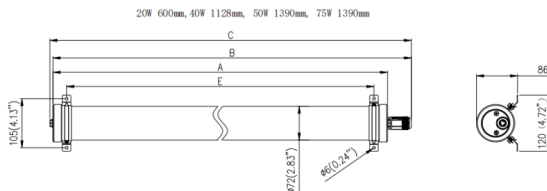

TUBEPROOF

Luminaire industriel Lavov de la gamme TUBEPROOF, d'une puissance de 40 W et d'un angle de faisceau de 120°. Finition blanche. Dimensions : 120 x 86 x 1128 mm. Flux lumineux total de 6600 lm et efficacité lumineuse de 165 lm/W. Température de couleur : 4000 K. Driver marche/arrêt. Boîtier en polycarbonate. Indice de protection : IP66, IK10.

Dimensions

Product dimensions (mm) **120x86x1128mm**

Dessin technique

Distribution photométrique

Code article	86.I008.2401.01
Type de produit	Intérieurs
Catégorie	Industriel
Famille	TUBEPROOF
Sous-famille	TUBEPROOF
Pictograms	

Produit	
Puissance système (W)	40
Flux lumineux utile (lm)	6600
Efficacité lumineuse (lm/W)	165
Angle de faisceau	120°
Durée de vie	60,000hrs-L90B50
IP	66
Finition	Blanc
Driver intégré	oui
Équipement	ON-OFF
Source lumineuse	LED
Type de LED	SMD
Température de couleur (K)	4000
Uniformité chromatique (SDCM)	SDCM3
CRI	80
IK	IK10