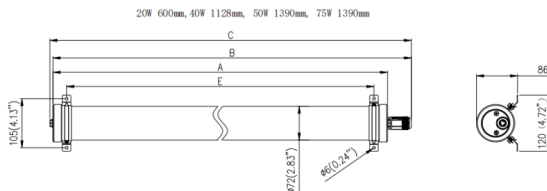

TUBEPROOF

Luminaire industriel Lavov de la gamme TUBEPROOF, d'une puissance de 40 W et d'un angle de faisceau de 120°. Finition blanche. Dimensions : 120 x 86 x 1128 mm. Flux lumineux total de 6600 lm et efficacité lumineuse de 165 lm/W. Température de couleur : 4000 K. Driver DALI. Boîtier en polycarbonate. Indice de protection : IP66, IK10.

Dimensions

Product dimensions (mm) **120x86x1128mm**

Dessin technique

Distribution photométrique

| | |
|-----------------|------------------------|
| Code article | 86.I008.2403.01 |
| Type de produit | Intérieurs |
| Catégorie | Industriel |
| Famille | TUBEPROOF |
| Sous-famille | TUBEPROOF |
| Pictograms | |

| | |
|-------------------------------|-------------------------|
| Produit | |
| Puissance système (W) | 40 |
| Flux lumineux utile (lm) | 6600 |
| Efficacité lumineuse (lm/W) | 165 |
| Angle de faisceau | 120° |
| Durée de vie | 60,000hrs-L90B50 |
| IP | 66 |
| Finition | Blanc |
| Driver intégré | oui |
| Équipement | DALI |
| Source lumineuse | LED |
| Type de LED | SMD |
| Température de couleur (K) | 4000 |
| Uniformité chromatique (SDCM) | SDCM3 |
| CRI | 80 |
| IK | IK10 |