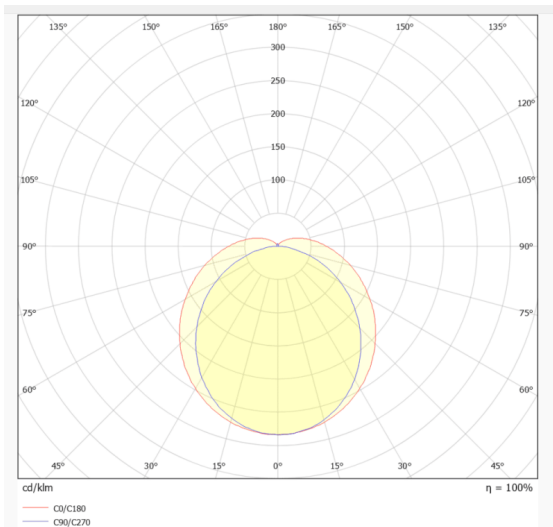

TUBEPROOF

Luminaire industriel Lavov de la gamme TUBEPROOF, d'une puissance de 40 W et d'un angle de faisceau de 120°. Finition blanche. Dimensions : 120 x 86 x 1128 mm. Flux lumineux total de 6600 lm et efficacité lumineuse de 165 lm/W. Température de couleur : 4000 K. Driver DALI. Boîtier en polycarbonate. Indice de protection : IP66, IK10.

Dimensions

Product dimensions (mm) **120x86x1128mm**

Dessin technique

Distribution photométrique

| | |
|-----------------|------------------------|
| Code article | 86.I008.2403.01 |
| Type de produit | Intérieurs |
| Catégorie | Industriel |
| Famille | TUBEPROOF |
| Sous-famille | TUBEPROOF |
| Pictograms | |

| | |
|-------------------------------|-------------------------|
| Produit | |
| Puissance système (W) | 40 |
| Flux lumineux utile (lm) | 6600 |
| Efficacité lumineuse (lm/W) | 165 |
| Angle de faisceau | 120° |
| Durée de vie | 60,000hrs-L90B50 |
| IP | 66 |
| Finition | Blanc |
| Driver intégré | oui |
| Équipement | DALI |
| Source lumineuse | LED |
| Type de LED | SMD |
| Température de couleur (K) | 4000 |
| Uniformité chromatique (SDCM) | SDCM3 |
| CRI | 80 |
| IK | IK10 |