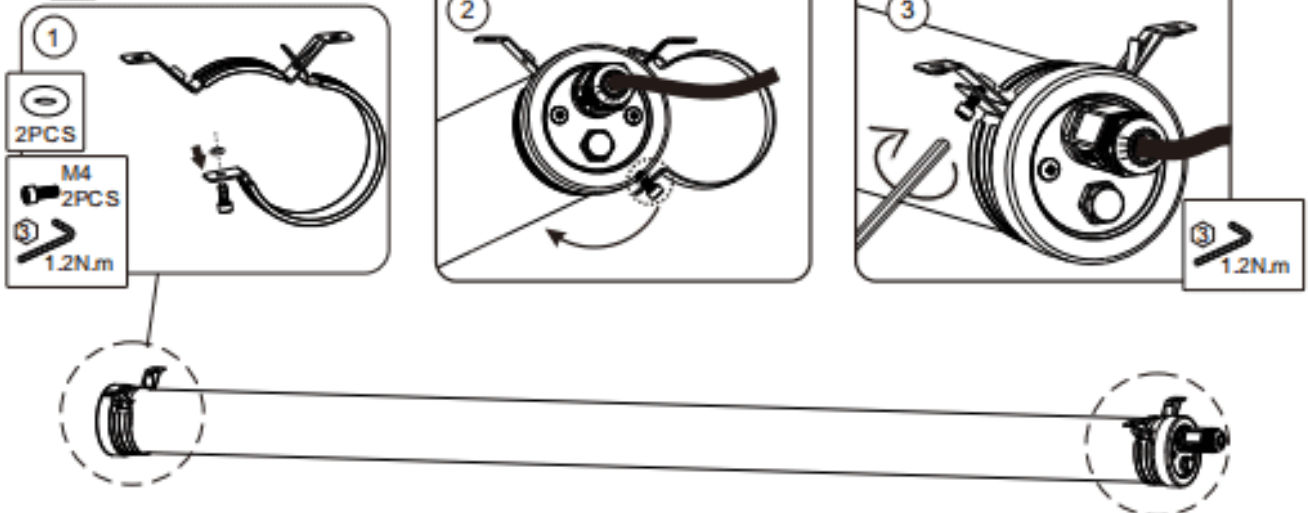

**INTÉRIEURS / INDUSTRIEL /  
TUBEPROOF / TUBEPROOF**

**Code article 86.I008.2403.01**

**LAVOV**  
L I G H T I N G

### Suspension Mounting (Optional)

1. ✖

2. ✖

3. ✖

4. ✖