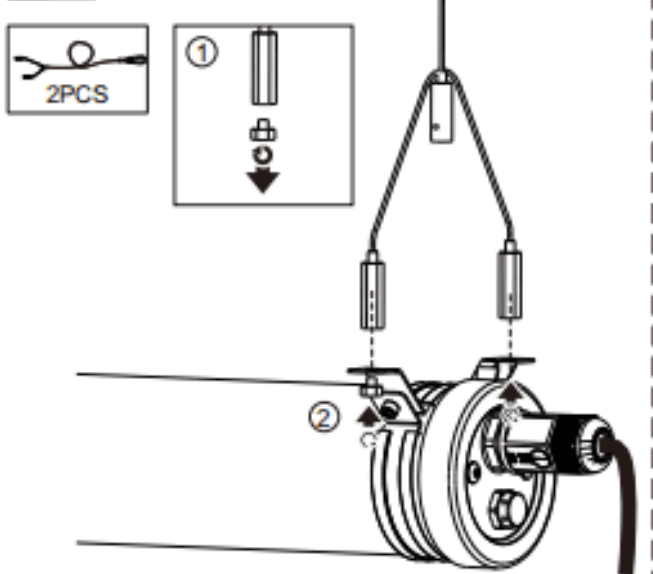

**INTÉRIEURS / INDUSTRIEL /  
TUBEPROOF / TUBEPROOF**

**Code article 86.I008.2403.01**

**LAVOV**  
L I G H T I N G

### Suspension Mounting (Optional)

1. ✖

2. ✖

3. ✖

4. ✖