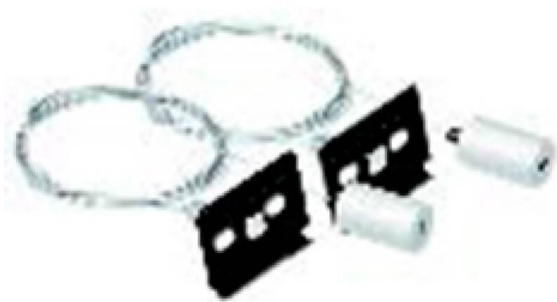

Accessories

kit d'accessoires de suspension blanc

Code article	86.L003.0001.01
Type de produit	Intérieurs
Catégorie	Systèmes linéaires
Famille	SLIMLINE
Sous-famille	Accessories
Pictograms	