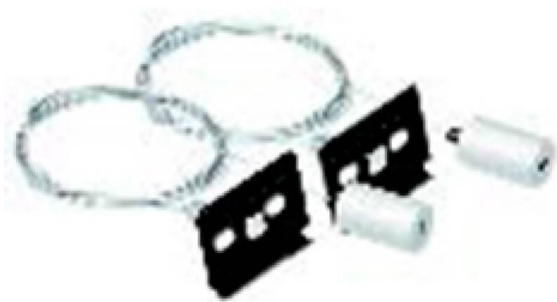

Accessories

kit d'accessoires de suspension noir

Code article	86.L003.0001.02
Type de produit	Intérieurs
Catégorie	Systèmes linéaires
Famille	SLIMLINE
Sous-famille	Accessories
Pictograms	