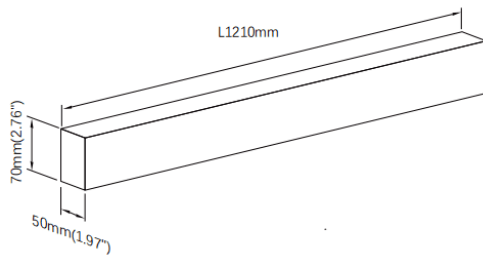

**S-SLINE**

Système d'éclairage linéaire Lavov IPLINE, puissance de 31 W, angle de faisceau de 108°. Finition gris argenté. Dimensions : 1210 x 50 x 70 mm. Flux lumineux total : 3100 lm ; efficacité lumineuse : 100 lm/W. Structure en aluminium extrudé. Driver DALI. Température de couleur : 4000 K.

**Dimensions**

**Product dimensions (mm)** L1210mm×W50mm×H70mm

**Dessin technique**

**Distribution photométrique**

|                        |                           |
|------------------------|---------------------------|
| <b>Code article</b>    | <b>86.L005.1403.03</b>    |
| <b>Type de produit</b> | <b>Intérieurs</b>         |
| <b>Catégorie</b>       | <b>Systèmes linéaires</b> |
| <b>Famille</b>         | <b>S-SLINE</b>            |
| <b>Pictograms</b>      |                           |