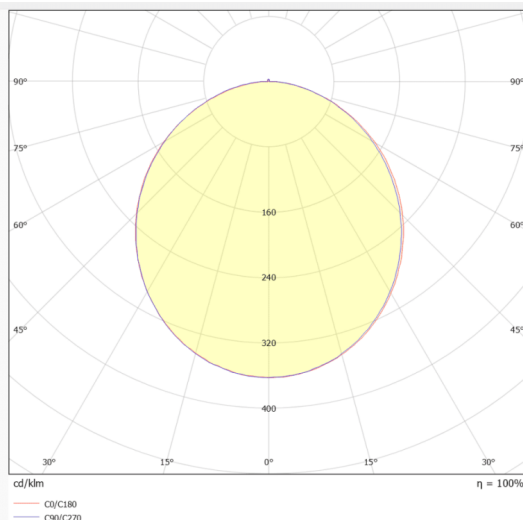

**S-SLINE**

Système d'éclairage linéaire Lavov IPLINE, puissance de 31 W, angle de faisceau de 108°. Finition gris argenté. Dimensions : 1210 x 50 x 70 mm. Flux lumineux total : 3100 lm ; efficacité lumineuse : 100 lm/W. Structure en aluminium extrudé. Driver DALI. Température de couleur : 4000 K.

**Dimensions**

**Product dimensions (mm)** L1210mm×W50mm×H70mm

**Dessin technique**

**Distribution photométrique**

|                        |                           |
|------------------------|---------------------------|
| <b>Code article</b>    | <b>86.L005.1403.03</b>    |
| <b>Type de produit</b> | <b>Intérieurs</b>         |
| <b>Catégorie</b>       | <b>Systèmes linéaires</b> |
| <b>Famille</b>         | <b>S-SLINE</b>            |
| <b>Pictograms</b>      |                           |