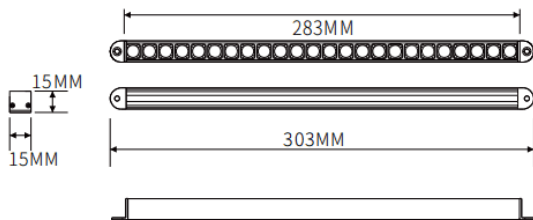

### Surface wall washer

Luminaire linéaire Lavov de la gamme CABINET, modèle projecteur mural en saillie, d'une puissance de 8 W et d'un angle de faisceau de 30°. Finition noire. Montage direct en saillie.

Dimensions : L 283 × l 15 × H 15 mm. Flux lumineux total : 448 706 lm. Efficacité lumineuse : 56 088 lm/W. Température de couleur : 2 700 K. Driver non inclus. Tension nominale : 24 V. Corps en aluminium et lentilles en PMMA.

#### Dimensions

Product dimensions (mm) L283\*W15\*H15mm

#### Dessin technique

Code article	86.L006.1250.02
Type de produit	Intérieurs
Catégorie	Projecteurs sur rail
Famille	CABINET
Sous-famille	Surface wall washer
Pictograms	

Produit	
Puissance système (W)	8
Flux lumineux utile (lm)	448.70639999999997
Efficacité lumineuse (lm/W)	56.088299999999997
Angle de faisceau	Wall washer 30°
Finition	noir
Driver intégré	non
Durée de vie utile (h)	50000hrs L80 B10
Température de couleur (K)	2700
Uniformité chromatique (SDCM)	SDCM3
CRI	90