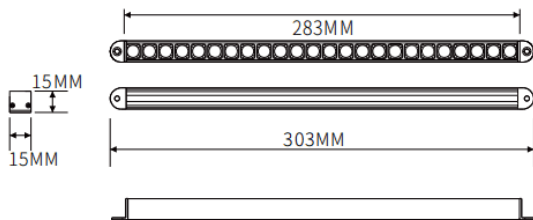

Surface wall washer

Luminaire linéaire Lavov de la gamme CABINET, modèle à montage en saillie pour éclairage mural, d'une puissance de 8 W et d'un angle de faisceau de 30°. Finition blanche. Montage direct en saillie. Dimensions : L 283 x l 15 x H 15 mm. Flux lumineux total : 482,48 lm et efficacité lumineuse : 60,31 lm/W. Température de couleur : 3 000 K. Driver non inclus. Tension nominale : 24 V. Corps en aluminium et lentilles en PMMA.

Dimensions

Product dimensions (mm) L283*W15*H15mm

Dessin technique

Code article	86.L006.1350.01
Type de produit	Intérieurs
Catégorie	Projecteurs sur rail
Famille	CABINET
Sous-famille	Surface wall washer
Pictograms	

Produit	
Puissance système (W)	8
Flux lumineux utile (lm)	482.48
Efficacité lumineuse (lm/W)	60.31
Angle de faisceau	Wall washer 30°
Finition	blanc
Driver intégré	non
Durée de vie utile (h)	50000hrs L80 B10
Température de couleur (K)	3000
Uniformité chromatique (SDCM)	SDCM3
CRI	90