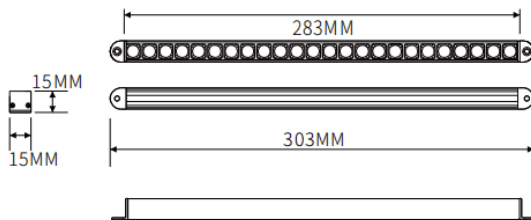

### Surface wall washer

Luminaire linéaire Lavov de la gamme CABINET, modèle à montage en saillie pour éclairage mural, d'une puissance de 8 W et d'un angle de faisceau de 30°. Finition blanche. Montage direct en saillie. Dimensions : L 283 × l 15 × H 15 mm. Flux lumineux total : 506,08 lm et efficacité lumineuse : 63,26 lm/W. Température de couleur : 4 000 K. Driver non inclus. Tension nominale : 24 V. Corps en aluminium et lentilles en PMMA.

#### Dimensions

Product dimensions (mm) L283\*W15\*H15mm

#### Dessin technique

Code article	86.L006.1450.01
Type de produit	Intérieurs
Catégorie	Projecteurs sur rail
Famille	CABINET
Sous-famille	Surface wall washer
Pictograms	

Produit	
Puissance système (W)	8
Flux lumineux utile (lm)	506.08
Efficacité lumineuse (lm/W)	63.26
Angle de faisceau	Wall washer 30°
Finition	blanc
Driver intégré	non
Durée de vie utile (h)	50000hrs L80 B10
Température de couleur (K)	4000
Uniformité chromatique (SDCM)	SDCM3
CRI	90